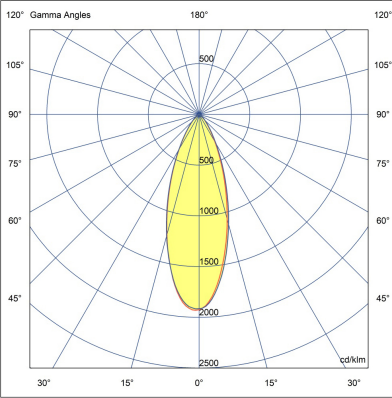

LW8044.529-EN-MN-500-927-CC-36V-500-C3

900 mm
35 7/16"

874 mm
34 13/32"

[MN]

Orta dar

Varyant

Işık dağılımı	[MN] 36°
Işık çıkış akısı	1310 lm
Ölçülen giriş gücü	22 W
Renk sıcaklığı	2700 K CRI 90
Armatür etkinliği	65 lm/W
Lamba	2 LED
Renk Sapması	3 SDCM
Ömür L90B50 (saat)	>50000
Ömür L80B50 (saat)	>50000