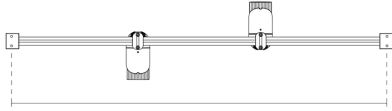

LW8044.529-EN-MN-500-927-CC-36V-500-C3

900 mm
35 7/16"874 mm
34 13/32"

[MN]

Orta dar

Varyant

Işık dağılımı	[MN] 36°
Işık çıkış akısı	1310 lm
Ölçülen giriş gücü	22 W
Renk sıcaklığı	2700 K CRI 90
Armatür etkinliği	65 lm/W
Lamba	2 LED
Renk Sapması	3 SDCM
Ömür L90B50 (saat)	>50000
Ömür L80B50 (saat)	>50000

Seçenekler

Teknik bilgi

Montaj	Duvara monte edilebilir
Eğim açısı	+90°/0°
Dönüş açısı	0°/+355°
Gövde	Korozyona dayanıklı, denizcilik sınıfı alüminyum gövde
Yüzey	Tırtıklı yüzey siyah eloksallı alüminyum ve gövde kromat kaplama sonrası elektrostatik toz boya işlemleri
Bağlantı elemanları	Paslanmaz çelik (304 sınıfı)
Conta	EPDM conta (Sertlik değeri A 25-30)
Lens / Reflektör	Yüksek optik verimli PMMA lens
Cam / Difüzör	Temperli emniyet camı
Darbe koruması	IK07
Koruma sınıfı	IP66
Giriş gerilimi	36 Vdc (Max) 500 mA
Yalıtım sınıfı	Class III
Ağırlık	1.8 kg
LED modül	Uzun süreli güvenilirliğe sahip yüksek verimli COB LED
Sürücü	Harici LED Sürücü
Seri kablolama	Tek kablo girişi
Çalışma sıcaklığı	-40...50°C
Kablo	0.2 m esnek kablo