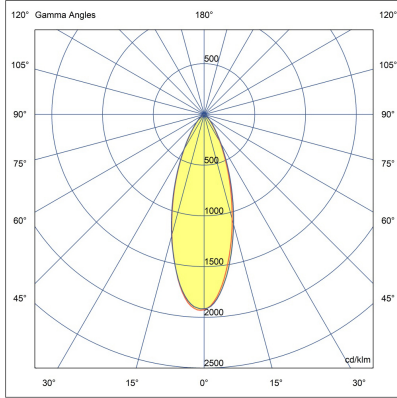

LW8044.529-EN-MN-500-927-CC-36V-500-C3

900 mm
35 7/16"874 mm
34 13/32"

[MN]

Orta dar

Varyant

Işık dağılımı	[MN] 36°
Işık çıkış akısı	1310 lm
Ölçülen giriş gücü	22 W
Renk sıcaklığı	2700 K CRI 90
Armatür etkinliği	65 lm/W
Lamba	2 LED
Renk Sapması	3 SDCM
Ömür L90B50 (saat)	>50000
Ömür L80B50 (saat)	>50000