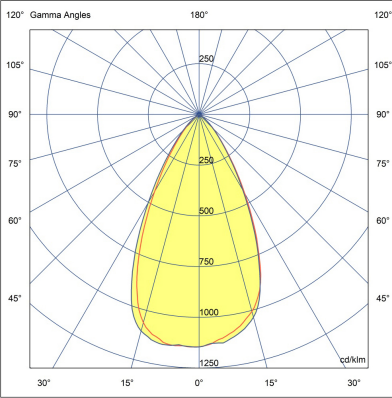

# SPARK ST W Duo

CE UK CA IK07 IP66

LW8044.529-EN-M-500-930-CC-36V-500-C3

900 mm  
35 7/16"

874 mm  
34 13/32"

[M]  
Orta

## Varyant

Işık dağılımı	[M] 60°
Işık çıkış akısı	1306 lm
Ölçülen giriş gücü	22 W
Renk sıcaklığı	3000 K CRI 90
Armatür etkinliği	65 lm/W
Lamba	2 LED
Renk Sapması	3 SDCM
Ömür L90B50 (saat)	>50000
Ömür L80B50 (saat)	>50000