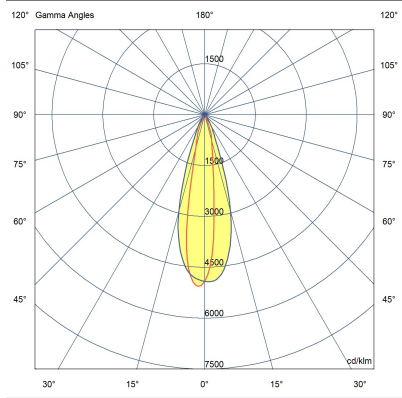

HPR Pazarlama A.Ş.

Başkent OSB 22. Cd. No: 2, Malıköy, Temelli, Sincan, 06909
Ankara, Turkey
+90 312 267 54 30
info@hepergroup.com

Yazılı uyarı olmadan teknik detayları değiştirme hakkımızı gizli tutuyoruz. Versiyon: 23.06.2024. Güncel versiyon için ziyaret edin: heperlighting.com. Tüm ışık akısı (±%7 tolerans) ve güç değerleri (±%10 tolerans) IES, CIE ve diğer uygulanabilir standartlara uygun olarak çıkarılmıştır.