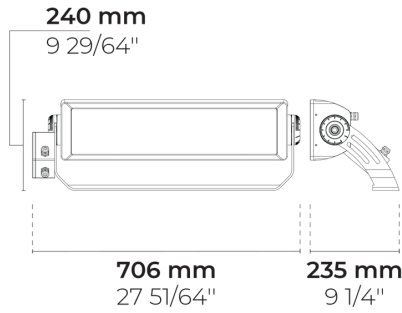

## Varyant

<b>Işık dağılımı</b>	[EL] 20x30°
<b>Işık çıkış akısı</b>	49794 lm
<b>Ölçülen giriş gücü</b>	380 W
<b>Renk sıcaklığı</b>	4000 K CRI 80
<b>Armatür etkinliği</b>	131 lm/W
<b>Lamba</b>	168 LED
<b>Renk Sapması</b>	5 SDCM
<b>Ömür L90B50 (saat)</b>	>52,000
<b>Ömür L80B50 (saat)</b>	>52,000

## Teknik bilgi

<b>Montaj</b>	Bir braket ile yüzeye monte edilebilir
<b>Eğim açısı</b>	+110°-180°
<b>Dönüş açısı</b>	±4°
<b>Gövde</b>	Korozyona dayanımlı dökme denizcilik sınıfı alüminyum gövde
<b>Yüzey</b>	Kromat dönüşüm ön işlemi ve ardından elektrostatik toz boya
<b>Bağlantı elemanları</b>	Paslanmaz çelik (304 sınıfı)
<b>Conta</b>	Silikon
<b>Cam / Difüzör</b>	Temperli emniyet camı
<b>Darbe koruması</b>	IK08
<b>Koruma sınıfı</b>	IP66
<b>Giriş gerilimi</b>	220-240V 50/60Hz
<b>Yalıtım sınıfı</b>	Class I
<b>Ağırlık</b>	12.1 kg
<b>Sürücü</b>	Harici LED Sürücü
<b>Sürücü aşırı gerilim koruması</b>	10/6 kV
<b>Güç faktörü</b>	> 0.99
<b>Seri kablolama</b>	Tek kablo girişi
<b>Çalışma sıcaklığı</b>	-40...50°C
<b>Kablo</b>	1 m esnek kablo