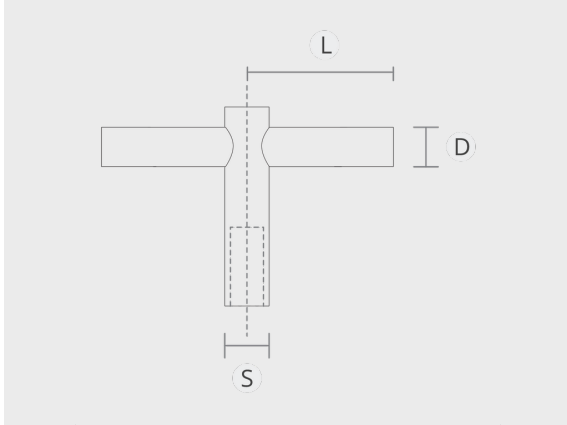

Montaj kolu - 2 taraf

PTCD

Varyantlar

İşık dağılımı

[2]

Seçenekler

Teknik bilgi

[2]

Proje ismi		Tip		Miktar	
Tarih		Not			
PTCD-__-__-__-__-__-__					

Işık dağılımı	Ölçülen giriş gücü	Renk sıcaklığı	Kontrol	Ürün renkleri
[-2]				

Varyant kodu	Işık dağılımı	Işık çıkış akısı	Ölçülen giriş gücü	Renk sıcaklığı	Kontrol
100901544	□				
PTCD.002.001	□				
PTCD.002.002	□				