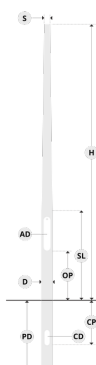

Conical aluminum pole with embedded base - Ø180 mm diameter

PABK.D180

Техническая информация

Диаметр / Размеры (D) Ø180mm
Толщина 4mm

Варианты

Диаметр патрубка (S) Ø76mm mm, Ø90mm mm
Высота (H) 10m m, 8m m, 9m m

Опции

Цвета изделия

Дополнительно

Светодиодные колпачки Светодиодные колпачки для верхней части опоры (круглые), Светодиодные колпачки для верхней части опоры (треугольные)

Патрубковый преобразователь Ø60 мм до Ø50 мм

Варианты

Код варианта	Диаметр(S) патрубка (ов)	Высота (H)	Вес	SL	AD	OP	PD	CD	CP
PABK.D180-S76-H10	Ø76mm	10m	59.5 kg	2.8m	400*100mm	500mm	1.5m	150*75mm	500mm
PABK.D180-S76-H8	Ø76mm	8m	47.6 kg	1.8m	400*100mm	500mm	1.2m	150*75mm	500mm
PABK.D180-S76-H9	Ø76mm	9m	51.8 kg	1.8m	400*100mm	500mm	1.5m	150*75mm	500mm
PABK.D180-S90-H10	Ø90mm	10m	61.2 kg	2.8m	400*100mm	500mm	1.5m	150*75mm	500mm
PABK.D180-S90-H8	Ø90mm	8m	49.1 kg	1.8m	400*100mm	500mm	1.2m	150*75mm	500mm
PABK.D180-S90-H9	Ø90mm	9m	53.4 kg	1.8m	400*100mm	500mm	1.5m	150*75mm	500mm

Название проекта		Тип		Количество	
Дата		Примечание			
PAVK.D180-__-__-__-__-__					

Диаметр патрубка (S)	Высота (H)	Цвета изделия	Дополнительно
[S76] Ø76mm mm	[H10] 10m m	[HM1]  Черный	Светодиодные колпачки
[S90] Ø90mm mm	[H8] 8m m [H9] 9m m	[HM2]  Темно-серый	[LC1] Светодиодные колпачки для верхней части опоры (круглые)
		[HM3]  Антрацитово-серый	
		[HM4]  Светло-серый	[LC2] Светодиодные колпачки для верхней части опоры (треугольные)
		[HM5]  Белый	
		[HM6]  Бронза	Патрубковый преобразователь
[CC]  Индивидуальный цвет (укажите код RAL)	[SC3] Ø60 мм до Ø50 мм		