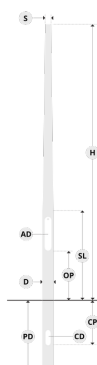

Conical aluminum pole with embedded base - Ø165 mm diameter

PABK.D165

Technische Information

Durchmesser / Abmessungen (D) Ø165mm
Dicke 3mm

Varianten

Adapter Durchmesser (S) Ø76mm mm, Ø90mm mm
Höhe (H) 6m m, 7m m, 8m m, 9m m

Optionen

Produktfarben

Sonderausstattungen

LED Verschlusskappen Aufsatzstück für Lichtmaste (rund), Aufsatzstück für Lichtmaste (dreieckig)
Adapter von Ø76 mm bis Ø60 mm

Varianten

Variantencode	Durchmesser des Adapters (S)	Höhe (H)	Gewicht	SL	AD	OP	PD	CD	CP
PABK.D165-S76-H6	Ø76mm	6m	27.8 kg	1.8m	400*90mm	500mm	1m	150*75mm	500mm
PABK.D165-S76-H7	Ø76mm	7m	30.7 kg	1.8m	400*90mm	500mm	1.2m	150*75mm	500mm
PABK.D165-S76-H8	Ø76mm	8m	34.5 kg	1.8m	400*90mm	500mm	1.2m	150*75mm	500mm
PABK.D165-S76-H9	Ø76mm	9m	37.4 kg	1.8m	400*90mm	500mm	1.5m	150*75mm	500mm
PABK.D165-S90-H6	Ø90mm	6m	28.5 kg	1.8m	400*90mm	500mm	1m	150*75mm	500mm
PABK.D165-S90-H7	Ø90mm	7m	31.6 kg	1.8m	400*90mm	500mm	1.2m	150*75mm	500mm
PABK.D165-S90-H8	Ø90mm	8m	35.6 kg	1.8m	400*90mm	500mm	1.2m	150*75mm	500mm
PABK.D165-S90-H9	Ø90mm	9m	38.7 kg	1.8m	400*90mm	500mm	1.5m	150*75mm	500mm

Projektname		Art		Menge	
Datum		Anmerkung			

PABK.D165-____-____-____-____-____

Adapter Durchmesser (S)	Höhe (H)	Produktfarben	Sonderausstattungen
[S76] Ø76mm mm	[H6] 6m m	[HM1]  Schwarz	LED Verschlusskappen
[S90] Ø90mm mm	[H7] 7m m	[HM2]  Dunkelgrau	[LC1] Aufsatzstück für Lichtmaste (rund)
	[H8] 8m m	[HM3]  Anthrazitgrau	[LC2] Aufsatzstück für Lichtmaste (dreieckig)
	[H9] 9m m	[HM4]  Hellgrau	Adapter
	[HM5]  Weiß	[SC1] von Ø76 mm bis Ø60 mm	
	[HM6]  Bronze		
	[CC]  Kundenspezifische farben (Bitte geben Sie die RAL Nummer an)		