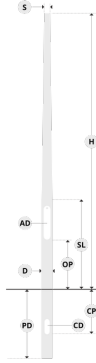

Gömülü tabanlı konik alüminyum direk - Ø148 mm çap

PABK.D148

CE UK CA

heper⁺

Teknik bilgi

Çap / Boyutlar (D)
Kalınlık

Ø148mm
3mm

Varyantlar

Spigot çapı (S)
Yükseklik (H)

Ø60mm mm, Ø76mm mm
6m m, 7m m, 8m m

Seçenekler

Ürün renkleri

Ekstralar

LED başlık

Direk üstü LED başlık(Yuvarlak), Direk üstü LED başlık(Üçgen)

Armatür adaptörü

Ø76 mm'den to Ø60 mm'e, Ø60 mm'den Ø50 mm'e

* Lütfen her bir kontrol tipi için özel varyantı kontrol edin.

Varyantlar

Varyant kodu	Spigot çapı (S)	Yükseklik (H)	Ağırlık	SL	AD	OP	PD	CD	CP
PABK.D148-S60-H6	Ø60mm	6m	24.5 kg	1.8m	400*90mm	500mm	1m	150*75mm	500mm
PABK.D148-S60-H7	Ø60mm	7m	29.2 kg	1.8m	400*90mm	500mm	1.2m	150*75mm	500mm
PABK.D148-S60-H8	Ø60mm	8m	30.3 kg	1.8m	400*90mm	500mm	1.2m	150*75mm	500mm
PABK.D148-S76-H6	Ø76mm	6m	25.3 kg	1.8m	400*90mm	500mm	1m	150*75mm	500mm
PABK.D148-S76-H7	Ø76mm	7m	28 kg	1.8m	400*90mm	500mm	1.2m	150*75mm	500mm
PABK.D148-S76-H8	Ø76mm	8m	31.5 kg	1.8m	400*90mm	500mm	1.2m	150*75mm	500mm

Proje ismi		Tip		Miktar	
Tarih		Not			
PABK.D148- ____-____-____-____-____					

Spigot çapı (S)	Yükseklik (H)	Ürün renkleri	Ekstralar
[S60] Ø60mm mm	[H6] 6m m	[HM1] Siyah	LED başlık
[S76] Ø76mm mm	[H7] 7m m	[HM2] Koyu gri	[LC1] Direk üstü LED başlık(Yuvarlak)
	[H8] 8m m	[HM3] Antrasit gri	[LC2] Direk üstü LED başlık(Üçgen)
		[HM4] Açık gri	Armatür adaptörü
		[HM5] Beyaz	[SC1] Ø76 mm'den to Ø60 mm'e
		[HM6] Bronz	[SC3] Ø60 mm'den Ø50 mm'e
		[CC] Özel renk (Lütfen RAL kodunu belirtin)	