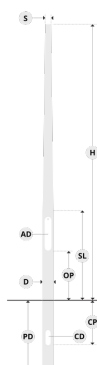

Conical aluminum pole with embedded base - Ø148 mm diameter

PABK.D148

Техническая информация

Диаметр / Размеры (D) Ø148mm
Толщина 3mm

Варианты

Диаметр патрубка (S) Ø60mm mm, Ø76mm mm
Высота (H) 6m m, 7m m, 8m m

Опции

Цвета изделия

Дополнительно

Светодиодные колпачки Светодиодные колпачки для верхней части опоры (круглые), Светодиодные колпачки для верхней части опоры (треугольные)
Патрубковый преобразователь Ø76 мм до Ø60 мм, Ø60 мм до Ø50 мм

Варианты

Код варианта	Диаметр(S) патрубка (ов)	Высота (H)	Вес	SL	AD	OP	PD	CD	CP
PABK.D148-S60-H6	Ø60mm	6m	24.5 kg	1.8m	400*90mm	500mm	1m	150*75mm	500mm
PABK.D148-S60-H7	Ø60mm	7m	29.2 kg	1.8m	400*90mm	500mm	1.2m	150*75mm	500mm
PABK.D148-S60-H8	Ø60mm	8m	30.3 kg	1.8m	400*90mm	500mm	1.2m	150*75mm	500mm
PABK.D148-S76-H6	Ø76mm	6m	25.3 kg	1.8m	400*90mm	500mm	1m	150*75mm	500mm
PABK.D148-S76-H7	Ø76mm	7m	28 kg	1.8m	400*90mm	500mm	1.2m	150*75mm	500mm
PABK.D148-S76-H8	Ø76mm	8m	31.5 kg	1.8m	400*90mm	500mm	1.2m	150*75mm	500mm

Название проекта		Тип		Количество	
Дата		Примечание			
PAVK.D148-__-__-__-__-__					

Диаметр патрубка (S)	Высота (H)	Цвета изделия	Дополнительно
[S60] Ø60mm mm	[H6] 6m m	[HM1] Черный 	Светодиодные колпачки
[S76] Ø76mm mm	[H7] 7m m	[HM2] Темно-серый 	[LC1] Светодиодные колпачки для верхней части опоры (круглые)
	[H8] 8m m	[HM3] Антрацитово-серый 	
		[HM4] Светло-серый 	[LC2] Светодиодные колпачки для верхней части опоры (треугольные)
		[HM5] Белый 	
		[HM6] Бронза 	Патрубковый преобразователь
		[CC] Индивидуальный цвет (укажите код RAL) 	[SC1] Ø76 мм до Ø60 мм
			[SC3] Ø60 мм до Ø50 мм