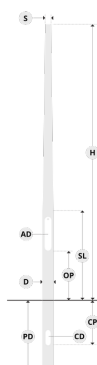

Conical aluminum pole with embedded base - Ø122 mm diameter

PABK.D122

Техническая информация

Диаметр / Размеры (D) Ø122mm
Толщина 3mm

Варианты

Диаметр патрубка (S) Ø60mm mm, Ø76mm mm
Высота (H) 4m m, 5m m, 6m m, 7m m

Опции

Цвета изделия

Дополнительно

Светодиодные колпачки Светодиодные колпачки для верхней части опоры (круглые), Светодиодные колпачки для верхней части опоры (треугольные)
Патрубковый преобразователь Ø76 мм до Ø60 мм, Ø60 мм до Ø50 мм

Варианты

Код варианта	Диаметр(S) патрубка (ов)	Высота (H)	Вес	SL	AD	OP	PD	CD	CP
PABK.D122-S60-H4	Ø60mm	4m	15.7 kg	1.8m	400*90mm	500mm	0.8m	150*75mm	500mm
PABK.D122-S60-H5	Ø60mm	5m	17.9 kg	1.8m	400*90mm	500mm	0.8m	150*75mm	500mm
PABK.D122-S60-H6	Ø60mm	6m	20.7 kg	1.8m	400*90mm	500mm	1m	150*75mm	500mm
PABK.D122-S60-H7	Ø60mm	7m	22.9 kg	1.8m	400*90mm	500mm	1.2m	150*75mm	500mm
PABK.D122-S76-H4	Ø76mm	4m	16.1 kg	1.8m	400*90mm	500mm	0.8m	150*75mm	500mm
PABK.D122-S76-H5	Ø76mm	5m	18.5 kg	1.8m	400*90mm	500mm	0.8m	150*75mm	500mm
PABK.D122-S76-H6	Ø76mm	6m	21.5 kg	1.8m	400*90mm	500mm	1m	150*75mm	500mm
PABK.D122-S76-H7	Ø76mm	7m	23.9 kg	1.8m	400*90mm	500mm	1.2m	150*75mm	500mm

Название проекта		Тип		Количество	
Дата		Примечание			

PAVK.D122-____-____-____-____-____

Диаметр патрубка (S)	Высота (H)	Цвета изделия	Дополнительно
[S60] Ø60mm mm	[H4] 4m m	[HM1] Черный 	Светодиодные колпачки
[S76] Ø76mm mm	[H5] 5m m	[HM2] Темно-серый 	[LC1] Светодиодные колпачки для верхней части опоры (круглые)
	[H6] 6m m	[HM3] Антрацитово-серый 	
	[H7] 7m m	[HM4] Светло-серый 	[LC2] Светодиодные колпачки для верхней части опоры (треугольные)
	[HM5] Белый 	[HM6] Бронза 	Патрубковый преобразователь
	[CC] Индивидуальный цвет (укажите код RAL) 		[SC1] Ø76 мм до Ø60 мм
			[SC3] Ø60 мм до Ø50 мм