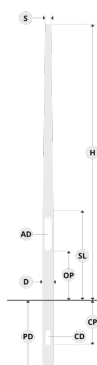

Conical aluminum pole with embedded base - Ø114 mm diameter

PABK.D114

Техническая информация

Диаметр / Размеры (D) Ø114mm
Толщина 3mm

Варианты

Диаметр патрубка (S) Ø60mm mm, Ø76mm mm
Высота (H) 3m m, 4m m, 5m m

Опции

Цвета изделия

Высота 4m

Дополнительно

Светодиодные колпачки Светодиодные колпачки для верхней части опоры (круглые), Светодиодные колпачки для верхней части опоры (треугольные)
Патрубковый преобразователь Ø76 мм до Ø60 мм, Ø60 мм до Ø50 мм

Варианты

Код варианта	Диаметр(S) патрубка (ов)	Высота (H)	Вес	SL	AD	OP	PD	CD	CP
PABK.D114-S60-H3	Ø60mm	3m	12.7 kg	1.8m	400*85mm	500mm	0.6m	150*75mm	500mm
PABK.D114-S60-H4	Ø60mm	4m	14.7 kg	1.8m	400*85mm	500mm	0.8m	150*75mm	500mm
PABK.D114-S60-H5	Ø60mm	5m	16.8 kg	1.8m	400*85mm	500mm	0.8m	150*75mm	500mm
PABK.D114-S76-H3	Ø76mm	3m	12.8 kg	1.8m	400*85mm	500mm	0.6m	150*75mm	500mm
PABK.D114-S76-H4	Ø76mm	4m	15.1 kg	1.8m	400*85mm	500mm	0.8m	150*75mm	500mm
PABK.D114-S76-H5	Ø76mm	5m	17.4 kg	1.8m	400*85mm	500mm	0.8m	150*75mm	500mm

Название проекта		Тип		Количество	
Дата		Примечание			

PAVK.D114-__-__-__-__-__

Диаметр патрубка (S)	Высота (H)	Цвета изделия	Дополнительно
[S60] Ø60mm mm	[H3] 3m m	[HM1] Черный 	Светодиодные колпачки
[S76] Ø76mm mm	[H4] 4m m [H5] 5m m	[HM2] Темно-серый 	[LC1] Светодиодные колпачки для верхней части опоры (круглые)
		[HM3] Антрацитово-серый 	
		[HM4] Светло-серый 	[LC2] Светодиодные колпачки для верхней части опоры (треугольные)
		[HM5] Белый 	
		[HM6] Бронза 	Патрубковый преобразователь
[CC] Индивидуальный цвет (укажите код RAL) 	[SC1] Ø76 мм до Ø60 мм [SC3] Ø60 мм до Ø50 мм		