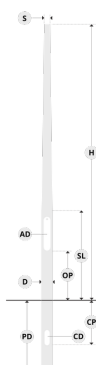

Conical aluminum pole with embedded base - Ø114 mm diameter

PABK.D114

Техническая информация

Диаметр / Размеры (D) Ø114mm
Толщина 3mm

Варианты

Диаметр патрубка (S) Ø60mm mm, Ø76mm mm
Высота (H) 3m m, 4m m, 5m m

Опции

Цвета изделия 4m

Дополнительно

Светодиодные колпачки Светодиодные колпачки для верхней части опоры (круглые), Светодиодные колпачки для верхней части опоры (треугольные)
Патрубковый преобразователь Ø76 мм до Ø60 мм, Ø60 мм до Ø50 мм

Варианты

Код варианта	Диаметр(S) патрубка (ов)	Высота (H)	Вес	SL	AD	OP	PD	CD	CP
PABK.D114-S60-H3	Ø60mm	3m	12.7 kg	1.8m	400*85mm	500mm	0.6m	150*75mm	500mm
PABK.D114-S60-H4	Ø60mm	4m	14.7 kg	1.8m	400*85mm	500mm	0.8m	150*75mm	500mm
PABK.D114-S60-H5	Ø60mm	5m	16.8 kg	1.8m	400*85mm	500mm	0.8m	150*75mm	500mm
PABK.D114-S76-H3	Ø76mm	3m	12.8 kg	1.8m	400*85mm	500mm	0.6m	150*75mm	500mm
PABK.D114-S76-H4	Ø76mm	4m	15.1 kg	1.8m	400*85mm	500mm	0.8m	150*75mm	500mm
PABK.D114-S76-H5	Ø76mm	5m	17.4 kg	1.8m	400*85mm	500mm	0.8m	150*75mm	500mm

Название проекта		Тип		Количество	
Дата		Примечание			
PAVK.D114-__-__-__-__-__					

Диаметр патрубка (S)	Высота (H)	Цвета изделия	Дополнительно
[S60] Ø60mm mm	[H3] 3m m	[HM1] Черный 	Светодиодные колпачки
[S76] Ø76mm mm	[H4] 4m m [H5] 5m m	[HM2] Темно-серый 	[LC1] Светодиодные колпачки для верхней части опоры (круглые)
		[HM3] Антрацитово-серый 	
		[HM4] Светло-серый 	[LC2] Светодиодные колпачки для верхней части опоры (треугольные)
		[HM5] Белый 	
		[HM6] Бронза 	Патрубковый преобразователь
		[CC] Индивидуальный цвет (укажите код RAL) 	[SC1] Ø76 мм до Ø60 мм [SC3] Ø60 мм до Ø50 мм