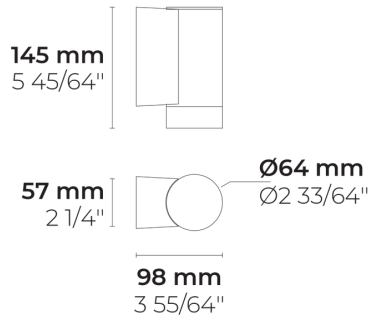

PINA W

LW8034.003-EN

IK06 IP65

Быстрая
доставка

[VN]

Очень узкий - 10°

[N]

Узкий - 25°

[MN]

Средний узкий - 36°

[M]

Средний - 60°

Варианты

Распределение света	[VN] 10°, [N] 25°, [MN] 36°, [M] 60°
Поток доставляемых люменов	368 - 410 lm
Номинальная входная мощность	7.5 W
Цветовая температура	2700 K CRI 90, 3000 K CRI 90, 4000 K CRI 90
Рейтинг ошибок	B1-U0-G0

Название проекта		Тип		Количество	
Дата		Примечание			

LW8034.003-EN-__-__-__-__-EN-C1-__-__

Распределение света	Номинальная входная мощность	Цветовая температура	Контроль	Цвета изделия
[VN] Очень узкий - 10° [N] Узкий - 25° [MN] Средний узкий - 36° [M] Средний - 60°	[] 7.5 W	[927] 2700 K CRI 90 [930] 3000 K CRI 90 [940] 4000 K CRI 90	[ONOFF] On/Off	[HM1]  Черный [HM2]  Темно-серый [HM3]  Антрацитово-серый [HM4]  Светло-серый [HM5]  Белый [HM6]  Бронза [CC]  Индивидуальный цвет (укажите код RAL)
Дополнительно				
Проконсультируйтесь с заводом-изготовителем				
[UNI] 120-277V 50/60Hz				

Код варианта	Распределение света	Поток доставляемых люменов	Номинальная входная мощность	Цветовая температура	Контроль
LW8034.003-EN-VN-927	[VN] Очень узкий - 10°	368 lm	7.5 W	2700 K CRI 90	On/Off
LW8034.003-EN-VN-930	[VN] Очень узкий - 10°	390 lm	7.5 W	3000 K CRI 90	On/Off
LW8034.003-EN-VN-940	[VN] Очень узкий - 10°	410 lm	7.5 W	4000 K CRI 90	On/Off
LW8034.003-EN-MN-930	[N] Узкий - 25°	390 lm	7.5 W	3000 K CRI 90	On/Off
LW8034.003-EN-MN-940	[N] Узкий - 25°	410 lm	7.5 W	4000 K CRI 90	On/Off
LW8034.003-EN-N-927	[N] Узкий - 25°	368 lm	7.5 W	2700 K CRI 90	On/Off
LW8034.003-EN-MN-927	[MN] Средний узкий - 36°	368 lm	7.5 W	2700 K CRI 90	On/Off
LW8034.003-EN-N-930	[MN] Средний узкий - 36°	390 lm	7.5 W	3000 K CRI 90	On/Off
LW8034.003-EN-N-940	[MN] Средний узкий - 36°	410 lm	7.5 W	4000 K CRI 90	On/Off
LW8034.003-EN-M-927	[M] Средний - 60°	368 lm	7.5 W	2700 K CRI 90	On/Off
LW8034.003-EN-M-930	[M] Средний - 60°	390 lm	7.5 W	3000 K CRI 90	On/Off
LW8034.003-EN-M-940	[M] Средний - 60°	410 lm	7.5 W	4000 K CRI 90	On/Off