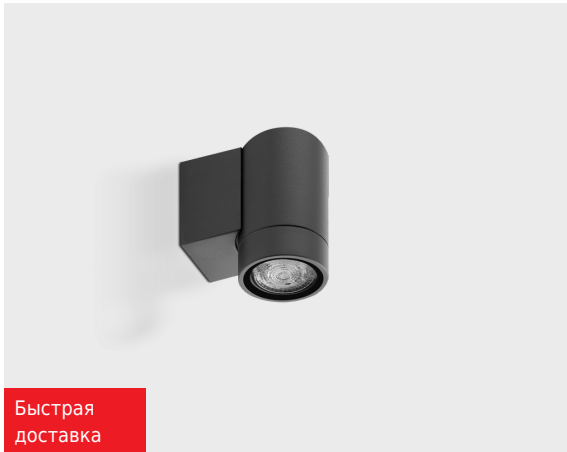

PINA W

LW8034.003-EN

IK06 IP65

Быстрая
доставка

[VN]

Очень узкий - 10°

[N]

Узкий - 25°

[MN]

Средний узкий - 36°

[M]

Средний - 60°

Варианты

Распределение света	[VN] 10°, [N] 25°, [MN] 36°, [M] 60°
Поток доставляемых люменов	368 - 410 lm
Номинальная входная мощность	7.5 W
Цветовая температура	2700 K CRI 90, 3000 K CRI 90, 4000 K CRI 90
Рейтинг ошибок	B1-U0-G0

Опции

Контроль	On/Off
Цвета изделия	

Дополнительно

Проконсультируйтесь с заводом-изготовителем	120-277V 50/60Hz
---	------------------

Техническая информация

Монтаж	Настенный монтаж
Корпус	Коррозионно-стойкий алюминиевый корпус морского класса
Отделка	Предварительная обработка хроматом с последующим электростатическим порошковым покрытием
Крепеж	Нержавеющая сталь (марка 304)
Прокладка	Силикон
Стекло / Диффузор	Закаленное безопасное стекло
Защита от ударов	IK06
Защита от проникновения	IP65
Входное напряжение	220-240V 50/60Hz
Класс изоляции	Class I
Вес	0.71 kg
Пускатель	Внутренний светодиодный пускатель
Коэффициент мощности	> 0.80
Через проводку	Один кабельный ввод
Кабель	0.2 м гибкого кабеля
Размеры упаковочной коробки	11*18*7 cm