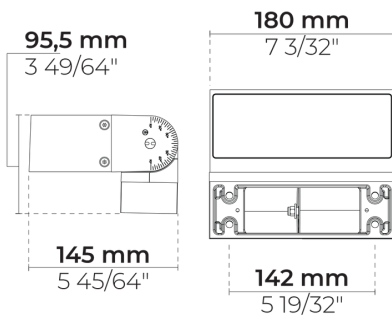

DOGO Ex Side

LW7035.585-EN

IK08 IP65

НОВЫЙ

Быстрая
доставка

[SLSW]

Линейный, боковой -
154x55°

Варианты

Распределение света	[SLSW] 154x55°
Поток доставляемых люменов	496 - 1170 lm
Номинальная входная мощность	5 - 10 W
Цветовая температура	2200 K CRI 80, 2700 K CRI 80, 3000 K CRI 80, 4000 K CRI 70, 4000 K CRI 80
Рейтинг ошибок	B0-U0-G0, B1-U0-G1
Срок службы L90B50 (час)	>42, 000
Срок службы L80B50 (час)	>42, 000

Монтаж	Монтируется на поверхность или стену с механизмом установки угла
Угол наклона	+135°/0°
Корпус	Коррозионностойкий литой корпус, покрытие алюминия для приморских территорий
Отделка	Предварительная обработка хроматом с последующим электростатическим порошковым покрытием
Крепеж	Нержавеющая сталь (марка 304)
Прокладка	Силикон
Линза / Отражатель	Алюминиевое покрытие с высокой отражающей способностью, многогранный микроотражатель
Стекло / Диффузор	Закаленное безопасное стекло
Защита от ударов	IK08
Защита от проникновения	IP65
Входное напряжение	220-240V 50/60Hz
Класс изоляции	Class I
Зона улавливания ветра (EPA)	N/A
Вес	5.1 kg
Светодиодный модуль	Светодиоды высокой мощности на печатной плате с металлическим сердечником
Пускатель	Внутренний светодиодный пускатель
Защита пускателя от перенапряжения	1/1 kV
Коэффициент мощности	> 0.90
Через проводку	Один кабельный ввод
Рабочая температура	-40...50°C
Кабель	0.2 м гибкого кабеля
Notes	БЫСТРАЯ ДОСТАВКА: Некоторые варианты будут доставлены быстрее. Пожалуйста, проконсультируйтесь с заводом.