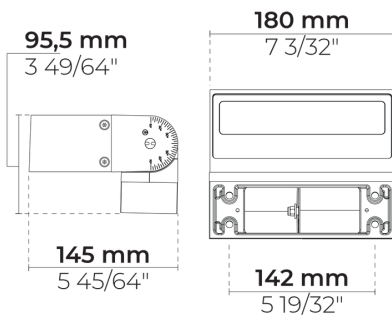

# DOGO Ex Forward

LW7035.575-EN

IK08 IP65

НОВЫЙ

Быстрая  
доставка

[SLFW]

Линейный,  
передненаправлен-  
ный - 111x53°

## Варианты

Распределение света	[SLFW] 111x53°
Поток доставляемых люменов	805 - 2256 lm
Номинальная входная мощность	10 - 20 W
Цветовая температура	2200 K CRI 80, 2700 K CRI 80, 3000 K CRI 80, 4000 K CRI 70, 4000 K CRI 80
Рейтинг ошибок	B1-U0-G1, B0-U0-G0
Срок службы <b>L90B50</b> (час)	>42, 000
Срок службы <b>L80B50</b> (час)	>42, 000

## Техническая информация

Монтаж	Монтируется на поверхность или стену с механизмом установки угла
Угол наклона	+135°/0°
Корпус	Коррозионностойкий литой корпус, покрытие алюминия для приморских территорий
Отделка	Предварительная обработка хроматом с последующим электростатическим порошковым покрытием
Крепеж	Нержавеющая сталь (марка 304)
Прокладка	Силикон
Линза / Отражатель	Алюминиевое покрытие с высокой отражающей способностью, многогранный микроотражатель
Стекло / Диффузор	Закаленное безопасное стекло
Защита от ударов	IK08
Защита от проникновения	IP65
Входное напряжение	220-240V 50/60Hz
Класс изоляции	Class I
Вес	5.1 kg
Светодиодный модуль	Светодиоды высокой мощности на печатной плате с металлическим сердечником
Пускатель	Внутренний светодиодный пускатель
Защита пускателя от перенапряжения	1/1 kV
Коэффициент мощности	> 0.90
Через проводку	Один кабельный ввод
Рабочая температура	-40...50°C
Кабель	0.2 м гибкого кабеля