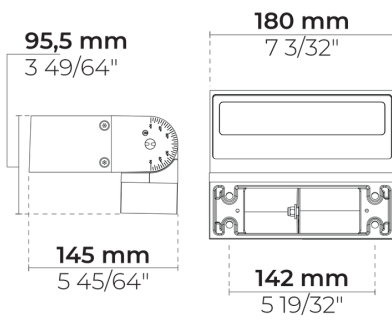

DOGO Ex Forward

LW7035.575-EN

CE UK CA IK08 IP65 

heper⁺

NEU
SCHNELLE
LIEFERUNG

[SLFW]

Spezial, linear,
Vorwärts gerichtet -
111x53°

Varianten

Lichtverteilung	[SLFW] 111x53°
Bemessungslichtstrom	805 - 2256 lm
Bemessungsleistung	10 - 20 W
Farbtemperatur	2200 K CRI 80, 2700 K CRI 80, 3000 K CRI 80, 4000 K CRI 70, 4000 K CRI 80
BUG-Bewertung	B1-U0-G1, B0-U0-G0
Lebensdauer L90B50 (Stunde)	>42, 000
Lebensdauer L80B50 (Stunde)	>42, 000

Montage	Oberflächen- oder Wandmontage mit Winkelstellun-Mechanismus
Klappwinkel	+135°/0°
Gehäuse	Lorrosionsbeständiges Aluminium-Druckguß-Gehäuse
Beschichtung	Vorbehandlung zur Chromatumwandlung mit anschließender elektrostatischer Pulverbeschichtung
Verbindungselemente	Rostfreier Edelstahl (Qualität 304)
Dichtung	Silikon
Linse/Reflektor	Aluminiumbeschichtung mit hohem Reflexionsvermögen,
Glas/Diffuser	Getempertes Sicherheitsglas
IK-Schutzart	IK08
IP-Schutzart	IP65
Eingangsspannung	220-240V 50/60Hz
Isolationsklasse	Class I
Gewicht	5.1 kg
LED Modul	Hochleistungs LEDs auf Metallkern-PCB
Treiber	Eingebauter LED Treiber
Überspannungsschutz	1/1 kV
Leistungsfaktor	> 0.90
Durchgangsverdrahtung	Einführung für 1 Kabel
Betriebstemperatur	-40...50°C
Kabel	0,2m flexibles Kabel
Notes	SCHNELLER VERSAND: Einige Varianten werden schneller geliefert. Bitte wenden Sie sich an das Werk.