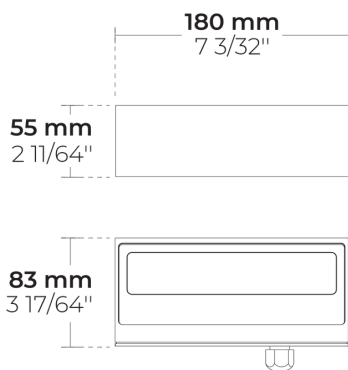

DOGO Side

LW6048.585-EN

[SLSW]

Линейный, боковой - 154x55°

Варианты

Распределение света	[SLSW] 154x55°
Поток доставляемых люменов	402 - 1170 lm
Номинальная входная мощность	5 - 10 W
Цветовая температура	2200 K CRI 80, 2700 K CRI 80, 3000 K CRI 80, 4000 K CRI 70, 4000 K CRI 80
Рейтинг ошибок	B1-U0-G1, B0-U0-G0
Срок службы L90B50 (час)	>42, 000
Срок службы L80B50 (час)	>42, 000

Техническая информация

Монтаж	Монтируется на поверхность или стену
Корпус	Коррозионно-стойкий алюминиевый корпус морского класса
Отделка	Предварительная обработка хроматом с последующим электростатическим порошковым покрытием
Крепеж	Нержавеющая сталь (марка 304)
Прокладка	Силикон
Линза / Отражатель	Алюминиевое покрытие с высокой отражающей способностью, многогранный микроотражатель
Стекло / Диффузор	Закаленное безопасное стекло
Защита от ударов	IK08
Защита от проникновения	IP65
Входное напряжение	220-240V 50/60Hz
Класс изоляции	Class I
Вес	1.1 kg
Светодиодный модуль	Светодиоды высокой мощности на печатной плате с металлическим сердечником
Пускатель	Внутренний светодиодный пускатель
Защита пускателя от перенапряжения	1/1 kV
Коэффициент мощности	> 0.90
Через проводку	Один кабельный ввод
Рабочая температура	-40...50°C
Кабель	0.2 м гибкого кабеля
Размеры упаковочной коробки	11*20*7 cm