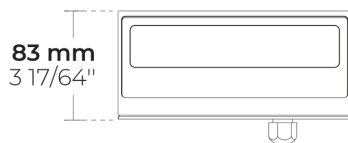

# DOGO Forward

LW6048.575-EN

IK08 IP65

[SLFW]  
Spezial, linear,  
Vorwärts gerichtet -  
111x53°

## Varianten

<b>Lichtverteilung</b>	[SLFW] 111x53°
<b>Bemessungslichtstrom</b>	805 - 2256 lm
<b>Bemessungsleistung</b>	10 - 20 W
<b>Farbtemperatur</b>	2200 K CRI 80, 2700 K CRI 80, 3000 K CRI 80, 4000 K CRI 70, 4000 K CRI 80
<b>BUG-Bewertung</b>	B0-U0-G1, B0-U0-G0
<b>Lebensdauer L90B50 (Stunde)</b>	>42,000
<b>Lebensdauer L80B50 (Stunde)</b>	>42,000

## Technische Information

<b>Montage</b>	Oberflächen- oder Wandmontage
<b>Gehäuse</b>	Korrosionsbeständiges Aluminiumgehäuse in Marinequalität
<b>Beschichtung</b>	Vorbehandlung zur Chromatumwandlung mit anschließender elektrostatischer Pulverbeschichtung
<b>Verbindungselemente</b>	Rostfreier Edelstahl (Qualität 304)
<b>Dichtung</b>	Silikon
<b>Linse/Reflektor</b>	Aluminiumbeschichtung mit hohem Reflexionsvermögen,
<b>Glas/Diffuser</b>	Getempertes Sicherheitsglas
<b>IK-Schutzart</b>	IK08
<b>IP-Schutzart</b>	IP65
<b>Eingangsspannung</b>	220-240V 50/60Hz
<b>Isolationsklasse</b>	Class I
<b>Gewicht</b>	1.1 kg
<b>LED Modul</b>	Hochleistungs LEDs auf Metallkern-PCB
<b>Treiber</b>	Eingebauter LED Treiber
<b>Überspannungsschutz</b>	1/1 kV
<b>Leistungsfaktor</b>	> 0.90
<b>Durchgangsverdrahtung</b>	Einführung für 1 Kabel
<b>Betriebstemperatur</b>	-40...50°C
<b>Kabel</b>	0,2m flexibles Kabel
<b>Abmessungen des Verpackungskartons</b>	11*20*7 cm