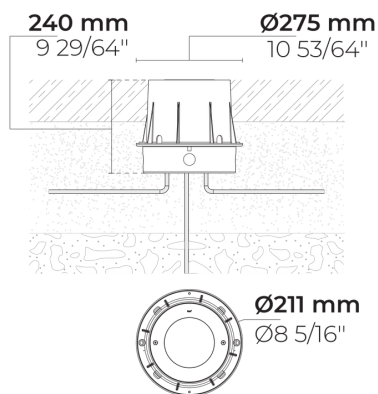

# ZEROX M Dyno

LR9017.522-EN

CE EAC UK CA IK10 IP67

heper

[WW]

Омывающий стены -  
35x28°

## Варианты

Распределение света	[WW] 35x28°
Поток доставляемых люменов	448 - 525 lm
Номинальная входная мощность	5 W
Цветовая температура	2700 K CRI 80, 3000 K CRI 80, 4000 K CRI 70, 4000 K CRI 80
Срок службы <b>L90B50</b> (час)	>42, 000
Срок службы <b>L80B50</b> (час)	>42, 000

## Техническая информация

Монтаж	Встраиваемый в землю монтируемый
Корпус	Корпус из коррозионностойкой нержавеющей стали (тип AISI 316L / EN 1.4571) Нержавеющая сталь (марка 304)
Крепеж	Силикон
Прокладка	Алюминиевое покрытие с высокой отражающей способностью, многогранный микроотражатель
Линза / Отражатель	Закаленное безопасное стекло
Стекло / Диффузор	IK10
Защита от ударов	IP67
Защита от проникновения	220-240V 50/60Hz
Входное напряжение	Class I
Класс изоляции	4.06 kg
Вес	Светодиодный модуль Светодиоды высокой мощности на печатной плате с металлическим сердечником
Светодиодный модуль	Внутренний светодиодный пускатель
Пускатель	3/3 kV
Защита пускателя от перенапряжения	> 0.40
Коэффициент мощности	Один кабельный ввод
Через проводку	-40...50°C
Рабочая температура	0,3 м кабеля с резиновой оболочкой
Кабель	

Код варианта	Распределение света	Поток доставляемых люменов	Номинальная входная мощность	Цветовая температура	Контроль
LR9017.522-EN-WW-350-740	[WW] Омывающий стены - 35x28°	525 lm	5 W	4000 K CRI 70	On/Off, DALI
LR9017.522-EN-WW-350-827	[WW] Омывающий стены - 35x28°	448 lm	5 W	2700 K CRI 80	On/Off, DALI
LR9017.522-EN-WW-350-830	[WW] Омывающий стены - 35x28°	462 lm	5 W	3000 K CRI 80	On/Off, DALI
LR9017.522-EN-WW-350-840	[WW] Омывающий стены - 35x28°	497 lm	5 W	4000 K CRI 80	On/Off, DALI