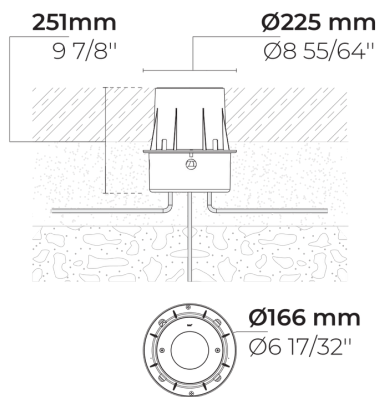

ZEROX S Dyno

LR9016.521-EN

CE EAC UK CA IK10 IP67

heper

Быстрая
доставка

[WW]

Омывающий стены -
46x25°

Варианты

Распределение света	[WW] 46x25°
Поток доставляемых люменов	294 - 345 lm
Номинальная входная мощность	4 W
Цветовая температура	2700 K CRI 80, 3000 K CRI 80, 4000 K CRI 70, 4000 K CRI 80
Срок службы L90B50 (час)	>42, 000
Срок службы L80B50 (час)	>42, 000

Опции

Контроль	On/Off, DALI
Цвета изделия	

Дополнительно

Проконсультируйтесь с заводом-изготовителем	120-277V 50/60Hz
---	------------------

Техническая информация

Монтаж	Встраиваемый в землю монтируемый
Корпус	Корпус из коррозионностойкой нержавеющей стали (тип AISI 316L / EN 1.4571) Нержавеющая сталь (марка 304)
Крепеж	Силикон
Прокладка	Алюминиевое покрытие с высокой отражающей способностью, многогранный микроотражатель
Линза / Отражатель	Закаленное безопасное стекло
Стекло / Диффузор	IK10
Защита от ударов	IP67
Защита от проникновения	220-240V 50/60Hz
Входное напряжение	Class I
Класс изоляции	2.81 kg
Вес	Светодиодный модуль Светодиоды высокой мощности на печатной плате с металлическим сердечником
Светодиодный модуль	Внутренний светодиодный пускатель
Пускатель	3/3 kV
Защита пускателя от перенапряжения	> 0.40
Коэффициент мощности	Один кабельный ввод
Через проводку	-40...50°C
Рабочая температура	0,3 м кабеля с резиновой оболочкой
Кабель	БЫСТРАЯ ДОСТАВКА: Некоторые варианты будут доставлены быстрее. Пожалуйста, проконсультируйтесь с заводом.
Notes	

Код варианта	Распределение света	Поток доставляемых люменов	Номинальная входная мощность	Цветовая температура	Контроль
LR9016.521-EN-WW-350-740	[WW] Омывающий стены - 46x25°	345 lm	4 W	4000 K CRI 70	On/Off
LR9016.521-EN-WW-350-827	[WW] Омывающий стены - 46x25°	294 lm	4 W	2700 K CRI 80	On/Off
LR9016.521-EN-WW-350-830	[WW] Омывающий стены - 46x25°	303 lm	4 W	3000 K CRI 80	On/Off
LR9016.521-EN-WW-350-840	[WW] Омывающий стены - 46x25°	326 lm	4 W	4000 K CRI 80	On/Off