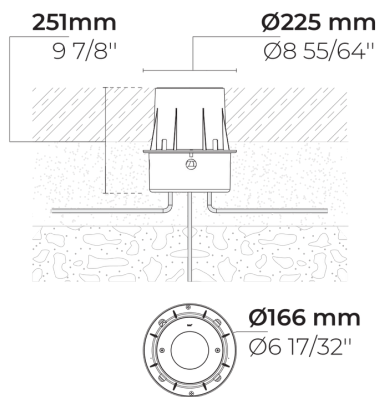

# ZEROX S Dyno

LR9016.521-EN

CE UK CA IK10 IP67 

**heper**<sup>+</sup>

SCHNELLE  
LIEFERUNG

[WW]

Wall-Wash - 46x25°

## Varianten

<b>Lichtverteilung</b>	[WW] 46x25°
<b>Bemessungslichtstrom</b>	294 - 345 lm
<b>Bemessungsleistung</b>	4 W
<b>Farbtemperatur</b>	2700 K CRI 80, 3000 K CRI 80, 4000 K CRI 70, 4000 K CRI 80
<b>Lebensdauer L90B50 (Stunde)</b>	>42,000
<b>Lebensdauer L80B50 (Stunde)</b>	>42,000

## Technische Information

<b>Montage</b>	Einbau in den Boden
<b>Gehäuse</b>	Korrosionsbeständiges Gehäuse aus Edelstahl (Qualität AISI 316L / EN 1.4571)
<b>Verbindungselemente</b>	Rostfreier Edelstahl (Qualität 304)
<b>Dichtung</b>	Silikon
<b>Linse/Reflektor</b>	Aluminiumbeschichtung mit hohem Reflexionsvermögen, Getempertes Sicherheitsglas
<b>Glas/Diffuser</b>	Getempertes Sicherheitsglas
<b>IK-Schutzart</b>	IK10
<b>IP-Schutzart</b>	IP67
<b>Eingangsspannung</b>	220-240V 50/60Hz
<b>Isolationsklasse</b>	Class I
<b>Gewicht</b>	2.81 kg
<b>LED Modul</b>	Hochleistungs LEDs auf Metallkern-PCB
<b>Treiber</b>	Eingebauter LED Treiber
<b>Überspannungsschutz</b>	3/3 kV
<b>Leistungsfaktor</b>	> 0.40
<b>Durchgangsverdrahtung</b>	Einführung für 1 Kabel
<b>Betriebstemperatur</b>	-40...50°C
<b>Kabel</b>	0,3m Kabel mit Gummiummantelung
<b>Notes</b>	SCHNELLER VERSAND: Einige Varianten werden schneller geliefert. Bitte wenden Sie sich an das Werk.

Variantencode	Lichtverteilung	Bemessungslichtstrom	Bemessungsleistung	Farbtemperatur	Steuerung
LR9016.521-EN-WW-350-740	[WW] Wall-Wash - 46x25°	345 lm	4 W	4000 K CRI 70	On/Off
LR9016.521-EN-WW-350-827	[WW] Wall-Wash - 46x25°	294 lm	4 W	2700 K CRI 80	On/Off
LR9016.521-EN-WW-350-830	[WW] Wall-Wash - 46x25°	303 lm	4 W	3000 K CRI 80	On/Off
LR9016.521-EN-WW-350-840	[WW] Wall-Wash - 46x25°	326 lm	4 W	4000 K CRI 80	On/Off