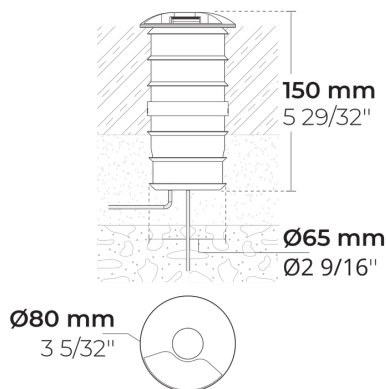

# MINIMO 120°

LR9015.515-120-EN

CE UK CA IK10 IP67

heper

[C1-120]

Kontrolliert, 1 Seite,  
120° - 120x38°

## Varianten

<b>Lichtverteilung</b>	[C1-120] 120x38°
<b>Bemessungslichtstrom</b>	8 - 10 lm
<b>Bemessungsleistung</b>	1.7 W
<b>Farbtemperatur</b>	2700 K CRI 80, 3000 K CRI 80, 4000 K CRI 70, 4000 K CRI 80
<b>Lebensdauer L90B50 (Stunde)</b>	>102,000
<b>Lebensdauer L80B50 (Stunde)</b>	>102,000