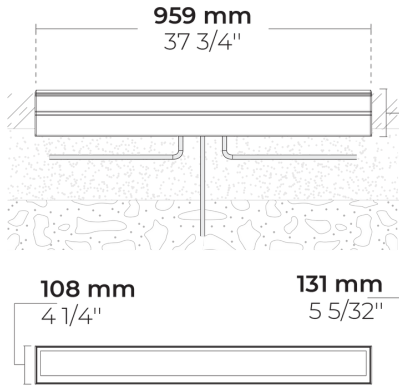

ZETA 12 Dyno

LR9012.584-EN

CE UK CA IK08 IP67

heper

[WW]

Duvar yıkama -
45x85°

Varyantlar

Işık dağılımı	[WW] 45x85°
Işık çıkış akısı	2388 - 2799 lm
Ölçülen giriş gücü	30 W
Renk sıcaklığı	2700 K CRI 80, 3000 K CRI 80, 4000 K CRI 70, 4000 K CRI 80
Ömür L90B50 (saat)	>42, 000
Ömür L80B50 (saat)	>42, 000

Seçenekler

Kontrol On/Off, DALI

Ürün renkleri

Teknik bilgi

Montaj	Yere gömme monte edilebilir
Gövde	Korozyona dayanıklı paslanmaz çelik gövde (AISI 316L / EN 1.4571 sınıfı)
Bağlantı elemanları	Paslanmaz çelik (304 sınıfı)
Conta	Silikon
Lens / Reflektör	Yüksek yansıtma özellikli ve çok yüzlü alüminyum kaplama reflektör
Cam / Difüzör	Temperli emniyet camı
Darbe koruması	IK08
Koruma sınıfı	IP67
Giriş gerilimi	220-240V 50/60Hz
Yalıtım sınıfı	Class I
Ağırlık	7.88 kg
LED modül	PCB üzerine entegre edilmiş yüksek güçlü LEDler
Sürücü	Dahili LED Sürücü
Sürücü aşırı gerilim koruması	4/4 kV
Güç faktörü	> 0.97
Seri kablolama	Tek kablo girişi
Çalışma sıcaklığı	-40...50°C
Kablo	0.3 m kauçuk izoleli kablo

Varyant kodu	Işık dağılımı	Işık çıkış akısı	Ölçülen giriş gücü	Renk sıcaklığı	Kontrol
LR9012.584-EN-WW-350-740	[WW] Duvar yıkama - 45x85°	2799 lm	30 W	4000 K CRI 70	On/Off, DALI
LR9012.584-EN-WW-350-827	[WW] Duvar yıkama - 45x85°	2388 lm	30 W	2700 K CRI 80	On/Off, DALI
LR9012.584-EN-WW-350-830	[WW] Duvar yıkama - 45x85°	2463 lm	30 W	3000 K CRI 80	On/Off, DALI
LR9012.584-EN-WW-350-840	[WW] Duvar yıkama - 45x85°	2649 lm	30 W	4000 K CRI 80	On/Off, DALI