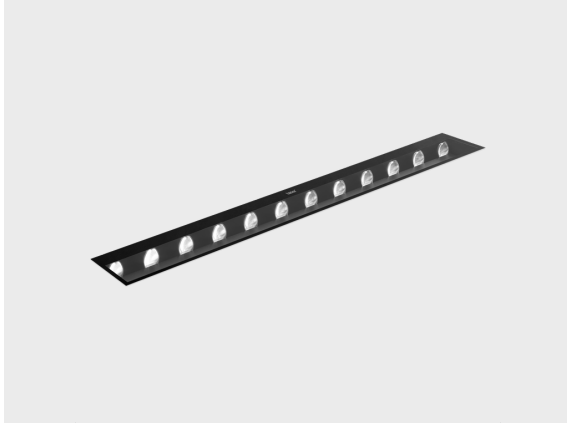

ZETA 12 Dyno

LR9012.584-EN

CE UK CA IK08 IP67

heper

[WW]

Duvar yıkama -
45x85°

Varyantlar

Işık dağılımı	[WW] 45x85°
Işık çıkış akısı	2388 - 2799 lm
Ölçülen giriş gücü	30 W
Renk sıcaklığı	2700 K CRI 80, 3000 K CRI 80, 4000 K CRI 70, 4000 K CRI 80
Ömür L90B50 (saat)	>42, 000
Ömür L80B50 (saat)	>42, 000

Seçenekler

Kontrol On/Off, DALI

Ürün renkleri

Teknik bilgi

Montaj	Yere gömme monte edilebilir
Gövde	Korozyona dayanıklı paslanmaz çelik gövde (AISI 316L / EN 1.4571 sınıfı)
Bağlantı elemanları	Paslanmaz çelik (304 sınıfı)
Conta	Silikon
Lens / Reflektör	Yüksek yansıtma özellikli ve çok yüzlü alüminyum kaplama reflektör
Cam / Difüzör	Temperli emniyet camı
Darbe koruması	IK08
Koruma sınıfı	IP67
Giriş gerilimi	220-240V 50/60Hz
Yalıtım sınıfı	Class I
Ağırlık	7.88 kg
LED modül	PCB üzerine entegre edilmiş yüksek güçlü LEDler
Sürücü	Dahili LED Sürücü
Sürücü aşırı gerilim koruması	4/4 kV
Güç faktörü	> 0.97
Seri kablolama	Tek kablo girişi
Çalışma sıcaklığı	-40...50°C
Kablo	0.3 m kauçuk izoleli kablo