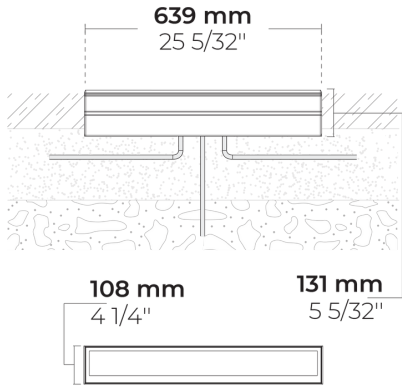

ZETA 8 Dyno

LR9012.583-EN

CE UK CA IK08 IP67

[WW]

Duvar yıkama -
45x85°

Varyantlar

Işık dağılımı	[WW] 45x85°
Işık çıkış akısı	1592 - 1866 lm
Ölçülen giriş gücü	20 W
Renk sıcaklığı	2700 K CRI 80, 3000 K CRI 80, 4000 K CRI 70, 4000 K CRI 80
Ömür L90B50 (saat)	>42,000
Ömür L80B50 (saat)	>42,000

Seçenekler

Kontrol	On/Off, DALI
Ürün renkleri	

Teknik bilgi

Montaj	Yere gömme monte edilebilir
Gövde	Korozyona dayanıklı paslanmaz çelik gövde (AISI 316L / EN 1.4571 sınıfı)
Bağlantı elemanları	Paslanmaz çelik (304 sınıfı)
Conta	Silikon
Lens / Reflektör	Yüksek yansıtma özellikli ve çok yönlü alüminyum kaplama reflektör
Cam / Difüzör	Temperli emniyet camı
Darbe koruması	IK08
Koruma sınıfı	IP67
Giriş gerilimi	220-240V 50/60Hz
Yalıtım sınıfı	Class I
Ağırlık	5.48 kg
LED modül	PCB üzerine entegre edilmiş yüksek güçlü LEDler
Sürücü	Dahili LED Sürücü
Sürücü aşırı gerilim koruması	1/1 kV
Güç faktörü	> 0.90
Seri kablolama	Tek kablo girişi
Çalışma sıcaklığı	-40...50°C
Kablo	0.3 m kauçuk izoleli kablo

Varyant kodu	Işık dağılımı	Işık çıkış akısı	Ölçülen giriş gücü	Renk sıcaklığı	Kontrol
LR9012.583-EN-WW-350-740	[WW] Duvar yıkama - 45x85°	1866 lm	20 W	4000 K CRI 70	On/Off, DALI
LR9012.583-EN-WW-350-827	[WW] Duvar yıkama - 45x85°	1592 lm	20 W	2700 K CRI 80	On/Off, DALI
LR9012.583-EN-WW-350-830	[WW] Duvar yıkama - 45x85°	1642 lm	20 W	3000 K CRI 80	On/Off, DALI
LR9012.583-EN-WW-350-840	[WW] Duvar yıkama - 45x85°	1766 lm	20 W	4000 K CRI 80	On/Off, DALI