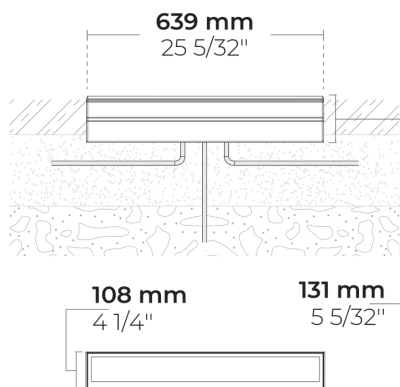

# ZETA 8 Dyno

LR9012.583-EN

CE UK CA IK08 IP67 

**heper**<sup>+</sup>

[WW]  
Wall-Wash - 45x85°

## Varianten

|                                    |  |
|------------------------------------|--|
| <b>Lichtverteilung</b>             | [WW] 45x85°  |
| <b>Bemessungslichtstrom</b>        | 1592 - 1866 lm   |
| <b>Bemessungsleistung</b>          | 20 W   |
| <b>Farbtemperatur</b>              | 2700 K CRI 80, 3000 K CRI 80, 4000 K CRI 70, 4000 K CRI 80 |
| <b>Lebensdauer L90B50 (Stunde)</b> | >42, 000   |
| <b>Lebensdauer L80B50 (Stunde)</b> | >42, 000   |