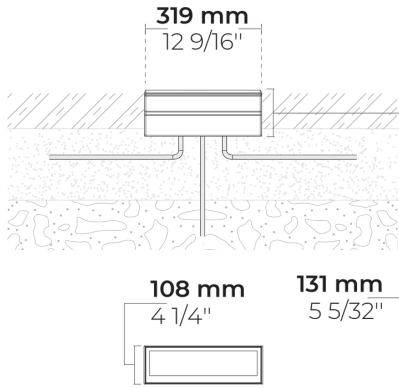

# ZETA 4 Dyno

LR9012.582-EN

CE UK CA IK08 IP67

[WW]

Duvar yıkama -  
49x33°

## Varyantlar

<b>Işık dağılımı</b>	[WW] 49x33°
<b>Işık çıkış akısı</b>	793 - 930 lm
<b>Ölçülen giriş gücü</b>	10 W
<b>Renk sıcaklığı</b>	2700 K CRI 80, 3000 K CRI 80, 4000 K CRI 70, 4000 K CRI 80
<b>Ömür L90B50 (saat)</b>	>42,000
<b>Ömür L80B50 (saat)</b>	>42,000

## Teknik bilgi

<b>Montaj</b>	Yere gömme monte edilebilir
<b>Gövde</b>	Korozyona dayanıklı paslanmaz çelik gövde (AISI 316L / EN 1.4571 sınıfı)
<b>Bağlantı elemanları</b>	Paslanmaz çelik (304 sınıfı)
<b>Conta</b>	Silikon
<b>Lens / Reflektör</b>	Yüksek yansıtma özellikli ve çok yüzlü alüminyum kaplama reflektör
<b>Cam / Difüzör</b>	Temperli emniyet camı
<b>Darbe koruması</b>	IK08
<b>Koruma sınıfı</b>	IP67
<b>Giriş gerilimi</b>	220-240V 50/60Hz
<b>Yalıtım sınıfı</b>	Class I
<b>Ağırlık</b>	2.77 kg
<b>LED modül</b>	PCB üzerine entegre edilmiş yüksek güçlü LEDler
<b>Sürücü</b>	Dahili LED Sürücü
<b>Sürücü aşırı gerilim koruması</b>	1/1 kV
<b>Güç faktörü</b>	> 0.90
<b>Seri kablolama</b>	Tek kablo girişi
<b>Çalışma sıcaklığı</b>	-30...50°C
<b>Kablo</b>	0.3 m kauçuk izoleli kablo

Varyant kodu	Işık dağılımı	Işık çıkış akısı	Ölçülen giriş gücü	Renk sıcaklığı	Kontrol
LR9012.582-EN-WW-350-740	[WW] Duvar yıkama - 49x33°	930 lm	10 W	4000 K CRI 70	On/Off, DALI
LR9012.582-EN-WW-350-827	[WW] Duvar yıkama - 49x33°	793 lm	10 W	2700 K CRI 80	On/Off, DALI
LR9012.582-EN-WW-350-830	[WW] Duvar yıkama - 49x33°	818 lm	10 W	3000 K CRI 80	On/Off, DALI
LR9012.582-EN-WW-350-840	[WW] Duvar yıkama - 49x33°	880 lm	10 W	4000 K CRI 80	On/Off, DALI