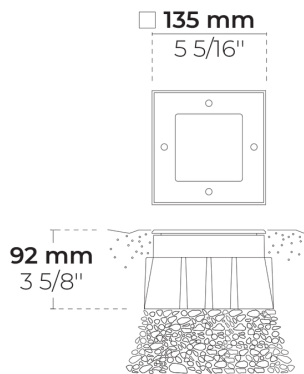

WEDGE

LR9003.531-EN

CE UK CA IK08 IP67 

heper⁺

EINGESTELLT

[EL]
Elliptisch - 20x65°

[VN]
Sehr eng - 10°

Varianten

Lichtverteilung	[EL] 20x65°, [VN] 10°
Bemessungslichtstrom	502 - 650 lm
Bemessungsleistung	6 W
Farbtemperatur	3000 K CRI 80, 4000 K CRI 70
Lebensdauer L90B50 (Stunde)	>145, 000
Lebensdauer L80B50 (Stunde)	>145, 000

Variantencode	Lichtverteilung	Bemessungslichtstrom	Bemessungsleistung	Farbtemperatur	Steuerung
LR9003.531-EN-VN-350-740	[VN] Sehr eng - 10°	594 lm	6 W	4000 K CRI 70	On/Off
LR9003.531-EN-VN-350-830	[VN] Sehr eng - 10°	502 lm	6 W	3000 K CRI 80	On/Off
LR9003.530-EN-ASYM-20x65-350-740	[EL] Elliptisch - 20x65°	650 lm	6 W	4000 K CRI 70	On/Off
LR9003.530-EN-ASYM-20x65-350-830	[EL] Elliptisch - 20x65°	550 lm	6 W	3000 K CRI 80	On/Off