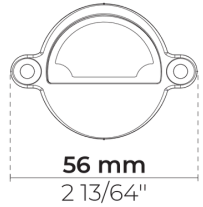

# HANDRA Forward - Ø60 mm

IK10 IP65

LH5006.595-EN

22 mm  
55/64"

40 mm  
1 37/64"

[SLFH]

Özel lineer, Öne ışık  
atışı - 44x46°

## Varyantlar

<b>Işık dağılımı</b>	[SLFH] 44x46°
<b>Işık çıkış akısı</b>	87 - 100 lm
<b>Ölçülen giriş gücü</b>	1 W
<b>Renk sıcaklığı</b>	2700 K CRI 80, 3000 K CRI 80, 4000 K CRI 70, 4000 K CRI 80
<b>BUG derecelendirmesi</b>	B0-U1-G0
<b>Ömür L90B50 (saat)</b>	>102, 000
<b>Ömür L80B50 (saat)</b>	>102, 000