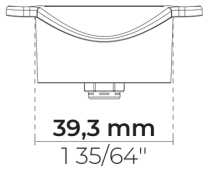

# HANDRA Forward - Ø60 mm

IK10 IP65

LH5006.595-EN

22 mm  
55/64"

40 mm  
1 37/64"

[SLFH]

Özel lineer, Öne ışık  
atışı - 44x46°

## Varyantlar

<b>Işık dağılımı</b>	[SLFH] 44x46°
<b>Işık çıkış akısı</b>	87 - 100 lm
<b>Ölçülen giriş gücü</b>	1 W
<b>Renk sıcaklığı</b>	2700 K CRI 80, 3000 K CRI 80, 4000 K CRI 70, 4000 K CRI 80
<b>BUG derecelendirmesi</b>	B0-U1-G0
<b>Ömür L90B50 (saat)</b>	>102, 000
<b>Ömür L80B50 (saat)</b>	>102, 000