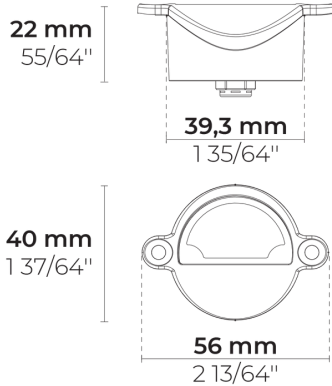

HANDRA Forward - Ø48 mm

IK10 IP65

LH5004.595-EN

Быстрая
доставка

**[SLFH]**

Линейный,
переднеуправлен-
ный - 44x46°

Варианты

Распределение света	[SLFH] 44x46°
Поток доставляемых люменов	87 - 100 lm
Номинальная входная мощность	1 W
Цветовая температура	2700 K CRI 80, 3000 K CRI 80, 4000 K CRI 70, 4000 K CRI 80
Рейтинг ошибок	B0-U1-G0
Срок службы L90B50 (час)	>102, 000
Срок службы L80B50 (час)	>102, 000

Опции

Контроль

On/Off, DALI

Цвета изделия

Техническая информация

Корпус	Коррозионностойкий литой корпус, покрытие алюминия для приморских территорий
Отделка	Предварительная обработка хроматом с последующим электростатическим порошковым покрытием
Крепеж	Нержавеющая сталь (марка 304)
Прокладка	Жидкостная прокладка
Линза / Отражатель	Алюминиевое покрытие с высокой отражающей способностью
Стекло / Диффузор	Диффузор PMMA Нестандартной Конструкции
Защита от ударов	IK10
Защита от проникновения	IP65
Входное напряжение	3 Vdc (Max) 350 mA
Класс изоляции	Class III
Вес	0.05 kg
Светодиодный модуль	Светодиоды высокой мощности на печатной плате с металлическим сердечником
Пускатель	Внешний светодиодный драйвер
Через проводку	Один кабельный ввод
Рабочая температура	-25...50°C
Кабель	0.2 м гибкого кабеля
Размеры упаковочной коробки	7*7*7 cm