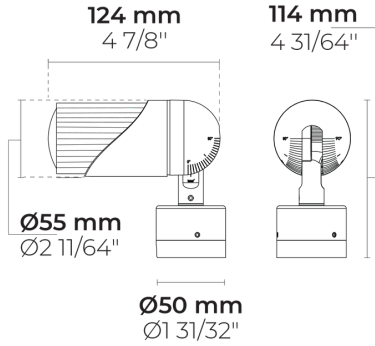

SPARK Zoom

LF8041.529-EN

CE UK CA IK07 IP66

heper

[Z]
Zoom - 5°-45°

Varyantlar

Işık dağılımı	[Z] 5°-45°
Işık çıkış akısı	174 - 215 lm
Ölçülen giriş gücü	5 W
Renk sıcaklığı	2700 K CRI 90, 3000 K CRI 80, 3000 K CRI 90
Ömür L90B50 (saat)	>102000
Ömür L80B50 (saat)	>102000