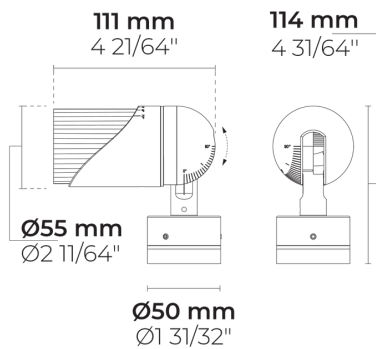

SPARK

LF8040.529-EN

IK07 IP66

НОВЫЙ

Быстрая
доставка

[VN]

Очень узкий - 18°

[VN-2]

Очень узкий - 8°

[N]

Узкий - 24°

[MN]

Средний узкий - 36°

[M]

Средний - 60°

Варианты

Распределение света	[VN] 18°, [VN-2] 8°, [N] 24°, [MN] 36°, [M] 60°
Поток доставляемых люменов	327 - 727 lm
Номинальная входная мощность	10 W
Цветовая температура	2700 K CRI 90, 3000 K CRI 80, 3000 K CRI 90
Срок службы L90B50 (час)	>50000
Срок службы L80B50 (час)	>50000

Опции

Цвета изделия

Дополнительно

Световой поток	Blue Colour Filter, Зеленый цветной фильтр, Honeycomb, Оранжевый цветной фильтр, Красный цветной фильтр, Желтый цветной фильтр
Варианты монтажа	Pole Mount, Настенное крепление
Варианты корпуса светильника	Двойное порошковое покрытие

Техническая информация

Монтаж	Накладной монтаж через стационарное основание (стандарт), штырь, настенный монтаж с помощью кронштейна (оба опционально)
Угол наклона	+90°/0°
Угол поворота	0°/+355°
Корпус	Коррозионно-стойкий алюминиевый корпус морского класса
Отделка	Рифленая поверхность из черного анодированного алюминия и корпус с предварительной обработкой хроматированием с последующим электростатическим порошковым покрытием.
Крепеж	Нержавеющая сталь (AISI 316L)
Прокладка	Прокладка из EPDM (Shore A 25-30)
Линза / Отражатель	Линзы ПММА с высокой оптической эффективностью
Стекло / Диффузор	Закаленное безопасное стекло
Защита от ударов	IK07
Защита от проникновения	IP66
Входное напряжение	36 Vdc (Max) 250 mA
Класс изоляции	Class III
Вес	0.43 kg
Светодиодный модуль	Высокоэффективный светодиод COB с длительной надежностью
Пускатель	Внешний светодиодный пускатель
Через проводку	Один кабельный ввод
Рабочая температура	-40...50°C
Кабель	0.2 м гибкого кабеля

HPR Pazarlama A.Ş.
Başkent OSB 22. Cd. No: 2, Malıköy, Temelli,
Sincan, 06909 Ankara, Turkey
+90 312 267 54 30
info@hepergroup.com

HEPER Europe GmbH
Ahornweg 5a, 58675
Nemer, Germany
+49 237 2901 2975
infoEU@hepergroup.com

Мы оставляем за собой право изменять технические характеристики без предварительного письменного уведомления. Издание: 18.03.2024. Для получения текущей версии посетите heperlighting.com. Все значения потока (допуск ±7%) и мощности (допуск ±10%) получены в соответствии с соответствующими стандартами IES, CIE и применимыми стандартами.