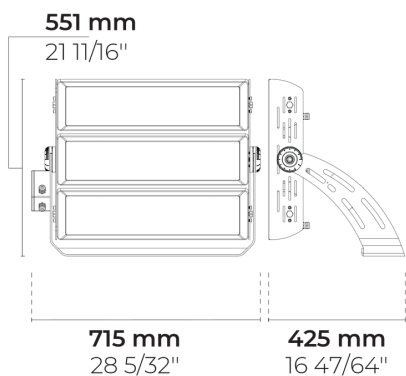

REGIO V2 R 3 Module

LF8038.553-EN

BEVORSTEH
ENDE

[N]
Eng - 15°

[MN]
Medium, eng - 30°

Varianten

Lichtverteilung	[N] 15°, [MN] 30°
Bemessungslichtstrom	64410 - 224583 lm
Bemessungsleistung	580 - 1780 W
Farbtemperatur	2700 K CRI 80, 3000 K CRI 80
Lebensdauer L90B50 (Stunde)	>52, 000
Lebensdauer L80B50 (Stunde)	>52, 000

Optionen

Produktfarben

Sonderausstattungen

Bitte kontaktieren Sie uns 120-277V 50/60Hz

Technische Information

Montage	Aufputzmontage über eine Halterung
Klappwinkel	+110°/-180°
Drehwinkel	±6.5°
Gehäuse	Lorrosionsbeständiges Aluminium-Druckguß-Gehäuse
Beschichtung	Vorbehandlung zur Chromatumwandlung mit anschließender elektrostatischer Pulverbeschichtung
Verbindungselemente	Rostfreier Edelstahl (Qualität 304)
Dichtung	Silikon
Glas/Diffuser	Getempertes Sicherheitsglas
IK-Schutzart	IK08
IP-Schutzart	IP66
Eingangsspannung	220-240V 50/60Hz
Isolationsklasse	Class I
Gewicht	28.8 kg
Treiber	Externer LED Treiber
Überspannungsschutz	10/6 kV
Leistungsfaktor	> 0.99
Durchgangsverdrahtung	Einführung für 1 Kabel
Betriebstemperatur	-40...50°C
Kabel	1,0m flexibles Kabel