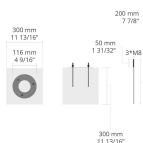

6281004

6281004

HPR Pazarlama A.Ş.
Başkent OSB 22. Cd. No: 2, Malıköy, Temelli,
Sincan, 06909 Ankara, Turkey
+90 312 267 54 30
info@hepergroup.com

HEPER Europe GmbH
Ahornweg 5a, 58675
Hemer, Germany
+49 237 2901 2975
infoEU@hepergroup.com

Мы оставляем за собой право изменять технические характеристики без предварительного письменного уведомления. Издание: 12.03.2024. Для получения текущей версии посетите heperlighting.com. Все значения потока (допуск $\pm 7\%$) и мощности (допуск $\pm 10\%$) получены в соответствии с соответствующими стандартами IES, CIE и применимыми стандартами.