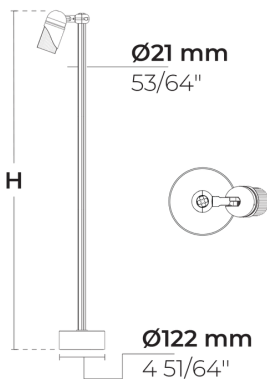

SPARK ST

LB8049.529-EN

CE EAC UK CA IK07 IP66

heper

[VN]

Очень узкий - 18°

[N]

Узкий - 24°

[MN]

Средний узкий - 36°

[M]

Средний - 60°

Варианты

Распределение света	[VN] 18°, [N] 24°, [MN] 36°, [M] 60°
Поток доставляемых люменов	590 - 727 lm
Номинальная входная мощность	10 W
Цветовая температура	2700 K CRI 90, 3000 K CRI 80, 3000 K CRI 90
Срок службы L90B50 (час)	>50000
Срок службы L80B50 (час)	>50000

Опции

Контроль	On/Off, DALI
Цвета изделия	
Высота	60cm, 90cm, Нестандартная высота (пожалуйста, укажите)

Дополнительно

Световой поток	Blue Colour Filter, Зеленый цветной фильтр, Honeycomb, Оранжевый цветной фильтр, Красный цветной фильтр, Желтый цветной фильтр
Варианты корпуса светильника	Двойное порошковое покрытие

Техническая информация

Монтаж	Монтируется на поверхности
Угол наклона	+90°/0°
Угол поворота	0°/+355°
Корпус	Коррозионно-стойкий алюминиевый корпус морского класса
Отделка	Рифленая поверхность из черного анодированного алюминия и корпус с предварительной обработкой хроматированием с последующим электростатическим порошковым покрытием.
Крепеж	Нержавеющая сталь (AISI 316L)
Прокладка	Прокладка из EPDM (Shore A 25-30)
Линза / Отражатель	Линзы ПММА с высокой оптической эффективностью
Стекло / Диффузор	Закаленное безопасное стекло
Защита от ударов	IK07
Защита от проникновения	IP66
Входное напряжение	36 Vdc (Max) 250 mA
Класс изоляции	Class III
Вес	1.1 kg
Светодиодный модуль	Высокоэффективный светодиод COB с длительной надежностью
Пускатель	Внешний светодиодный пускатель
Через проводку	Один кабельный ввод
Рабочая температура	-40...50°C
Кабель	0.4 м гибкого кабеля
Notes	По вопросам 3000K 90CRI обращайтесь на завод.