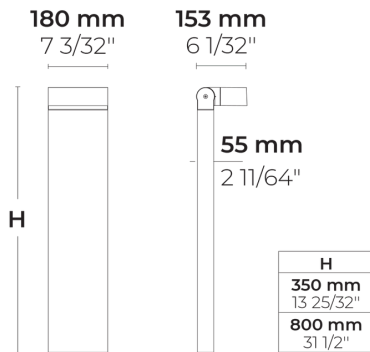

DRAGO Ex Side

LB7035.585-EN

IK08 IP65

НОВЫЙ
Быстрая
доставка

[SLSB]

Линейный, боковой -
145x45°

Варианты

Распределение света	[SLSB] 145x45°
Поток доставляемых люменов	360 - 1050 lm
Номинальная входная мощность	5 - 10 W
Цветовая температура	2200 K CRI 80, 2700 K CRI 80, 3000 K CRI 80, 4000 K CRI 70, 4000 K CRI 80
Рейтинг ошибок	B0-U0-G0, B1-U0-G1
Срок службы L90B50 (час)	>42, 000
Срок службы L80B50 (час)	>42, 000

Опции

Контроль Цвета изделия	On/Off, DALI
Высота	80cm, Нестандартная высота (пожалуйста, укажите)

Дополнительно

Проконсультируйтесь с	Аптечка, Датчик движения, 120-277V 50/60Hz заводом-изготовителем
Варианты корпуса светильника	Двойное порошковое покрытие

Название проекта		Тип		Количество	
Дата		Примечание			

LB7035.585-EN-__-__-__-__-EN-C1-__-__-__-__

Распределение света	Номинальная входная мощность	Цветовая температура	Контроль	Цвета изделия
[SLSB] Линейный, боковой - 145x45°	[350] 5 W [700] 10 W	[822] 2200 K CRI 80 [827] 2700 K CRI 80 [830] 3000 K CRI 80 [740] 4000 K CRI 70 [840] 4000 K CRI 80	[ONOFF] On/Off [DALI] DALI	[HM1]  Черный [HM2]  Темно-серый [HM3]  Антрацитово-серый [HM4]  Светло-серый [HM5]  Белый [HM6]  Бронза [CC]  Индивидуальный цвет (укажите код RAL)
Высота	Дополнительно	Аксессуары (Заказывается отдельно)		
[H0.80] 80cm [HC] Нестандартная высота (пожалуйста, укажите)	Проконсультируйтесь с заводом-изготовителем [ЕК] Аптечка [MS] Датчик движения [UNI] 120-277V 50/60Hz Варианты корпуса светильника [DPC] Двойное порошковое покрытие	Крепления [628I000] 628I000		