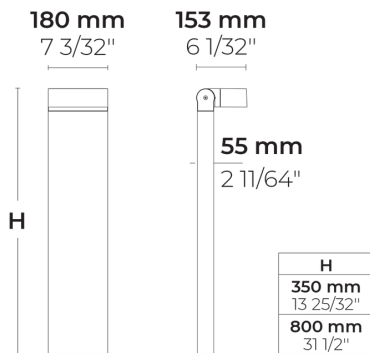

DRAGO Ex Forward

LB7035.575-EN

IK08 IP65

НОВЫЙ

Быстрая
доставка

[SLFB]

Линейный,
передненаправлен-
ный - 65x70°

Варианты

Распределение света	[SLFB] 65x70°
Поток доставляемых люменов	721 - 2100 lm
Номинальная входная мощность	10 - 20 W
Цветовая температура	2200 K CRI 80, 2700 K CRI 80, 3000 K CRI 80, 4000 K CRI 70, 4000 K CRI 80
Рейтинг ошибок	B1-U0-G1, B0-U0-G0
Срок службы L90B50 (час)	>42, 000
Срок службы L80B50 (час)	>42, 000

Опции

Контроль Цвета изделия	On/Off, DALI
Высота	80cm, Нестандартная высота (пожалуйста, укажите)

Дополнительно

Проконсультируйтесь с	Аптечка, Датчик движения, 120-277V 50/60Hz заводом-
изготовителем	
Варианты корпуса светильника	Двойное порошковое покрытие

Техническая информация

Монтаж	Монтируется на поверхности
Угол наклона	+135°/0°
Корпус	Коррозионно-стойкий корпус из экструдированного алюминия морского класса
Отделка	Предварительная обработка хроматом с последующим электростатическим порошковым покрытием
Крепеж	Нержавеющая сталь (марка 304)
Прокладка	Жидкий силикон
Линза / Отражатель	Алюминиевое покрытие с высокой отражающей способностью, многогранный микроотражатель
Стекло / Диффузор	Закаленное безопасное стекло
Защита от ударов	IK08
Защита от проникновения	IP65
Входное напряжение	220-240V 50/60Hz
Класс изоляции	Class I
Вес	4.50 kg (0.35 m), 6.0 kg (0.8 m)
Светодиодный модуль	Светодиоды высокой мощности на печатной плате с металлическим сердечником
Пускатель	Внутренний светодиодный пускатель
Защита пускателя от перенапряжения	1/1 kV
Коэффициент мощности	> 0.90
Через проводку	Один кабельный ввод
Рабочая температура	-40...50°C
Кабель	0,5 м гибкого кабеля

Notes

БЫСТРАЯ ДОСТАВКА: Некоторые варианты
будут доставлены быстрее. Пожалуйста,
проконсультируйтесь с заводом.

HPR Pazarlama A.Ş.

Başkent OSB 22. Cd. No: 2, Malıköy, Temelli,
Sincan, 06909 Ankara, Turkey
+90 312 267 54 30
info@hepergroup.com

HEPER Europe GmbH

Ahornweg 5a, 58675
Nemer, Germany
+49 237 2901 2975
infoEU@hepergroup.com

Мы оставляем за собой право изменять
технические характеристики без
предварительного письменного уведомления.
Издание: 29.03.2024. Для получения текущей
версии посетите heperlighting.com. Все
значения потока (допуск ±7%) и мощности
(допуск ±10%) получены в соответствии с
соответствующими стандартами IES, CIE и
применимыми стандартами.