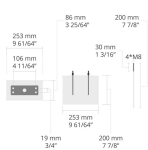

Аксессуары (Заказывается отдельно)

Крепления

6281000

6281000

HPR Pazarlama A.Ş.
Başkent OSB 22. Cd. No: 2, Malıköy, Temelli,
Sincan, 06909 Ankara, Turkey
+90 312 267 54 30
info@hepergroup.com

HEPER Europe GmbH
Ahornweg 5a, 58675
Hemer, Germany
+49 237 2901 2975
infoEU@hepergroup.com

Мы оставляем за собой право изменять технические характеристики без предварительного письменного уведомления. Издание: 29.03.2024. Для получения текущей версии посетите heperlighting.com. Все значения потока (допуск $\pm 7\%$) и мощности (допуск $\pm 10\%$) получены в соответствии с соответствующими стандартами IES, CIE и применимыми стандартами.