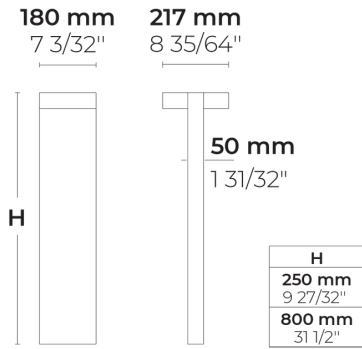

# DRAGO Forward Duo

LB6068.570-EN

IK08 IP65

[SLFB]

Özel lineer, Öne ışık atışı - 65x70°

## Varyantlar

<b>Işık dağılımı</b>	[SLFB] 65x70°
<b>Işık çıkış akısı</b>	1442 - 4200 lm
<b>Ölçülen giriş gücü</b>	20 - 40 W
<b>Renk sıcaklığı</b>	2200 K CRI 80, 2700 K CRI 80, 3000 K CRI 80, 4000 K CRI 70, 4000 K CRI 80
<b>BUG derecelendirmesi</b>	B1-U0-G1, B0-U0-G0
<b>Ömür L90B50 (saat)</b>	>42, 000
<b>Ömür L80B50 (saat)</b>	>42, 000

## Seçenekler

**Kontrol**

On/Off

**Ürün renkleri**

**Yükseklik**

25cm, 80cm, Özel yükseklik (Lütfen belirtiniz)