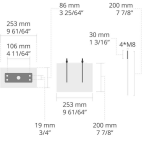

Aksesuarlar (Ayrı sipariş edilecek)

Ankrajlar

6281000

6281000