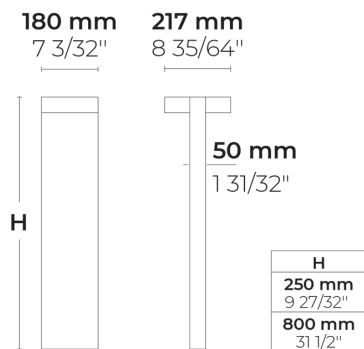

# DRAGO Forward Duo

LB6068.570-EN

IK08 IP65

[SLFB]  
Линейный,  
передненаправлен-  
ный - 65x70°

## Варианты

Распределение света	[SLFB] 65x70°
Поток доставляемых люменов	1442 - 4200 lm
Номинальная входная мощность	20 - 40 W
Цветовая температура	2200 K CRI 80, 2700 K CRI 80, 3000 K CRI 80, 4000 K CRI 70, 4000 K CRI 80
Рейтинг ошибок	B1-U0-G1, B0-U0-G0
Срок службы <b>L90B50</b> (час)	>42, 000
Срок службы <b>L80B50</b> (час)	>42, 000

## Опции

Контроль	On/Off
Цвета изделия	
Высота	25cm, 80cm, Нестандартная высота (пожалуйста, укажите)