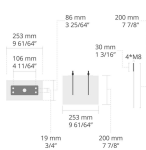

Аксессуары (Заказывается отдельно)

Крепления

6281000

6281000

HPR Pazarlama A.Ş.
Başkent OSB 22. Cd. No: 2, Malıköy, Temelli,
Sincan, 06909 Ankara, Turkey
+90 312 267 54 30
info@hepergroup.com

HEPER Europe GmbH
Ahornweg 5a, 58675
Hemer, Germany
+49 237 2901 2975
infoEU@hepergroup.com

Мы оставляем за собой право изменять технические характеристики без предварительного письменного уведомления. Издание: 22.03.2024. Для получения текущей версии посетите heperlighting.com. Все значения потока (допуск $\pm 7\%$) и мощности (допуск $\pm 10\%$) получены в соответствии с соответствующими стандартами IES, CIE и применимыми стандартами.