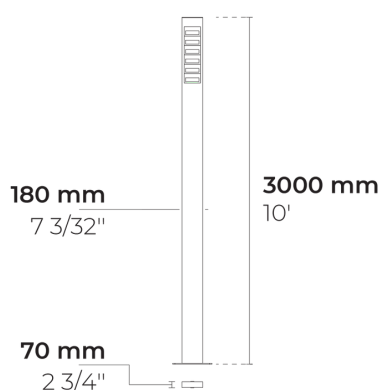

# VERTEX 6 Module

LB6064.596-EN

CE UK CA IK08 IP66

heper

[SLFB]

Линейный,  
передненаправлен-  
ный - 144x41°

## Варианты

Распределение света	[SLFB] 144x41°
Поток доставляемых люменов	2538 - 2700 lm
Номинальная входная мощность	45 W
Цветовая температура	2700 K CRI 80, 3000 K CRI 80, 4000 K CRI 80
Рейтинг ошибок	B0-U0-G0
Срок службы <b>L90B50</b> (час)	>60, 000
Срок службы <b>L80B50</b> (час)	>60, 000