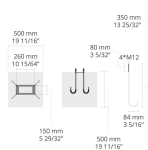

Аксессуары (Заказывается отдельно)

Крепления

625J013

625J013

HPR Pazarlama A.Ş.
Başkent OSB 22. Cd. No: 2, Malıköy, Temelli,
Sincan, 06909 Ankara, Turkey
+90 312 267 54 30
info@hepergroup.com

HEPER Europe GmbH
Ahornweg 5a, 58675
Hemer, Germany
+49 237 2901 2975
infoEU@hepergroup.com

Мы оставляем за собой право изменять технические характеристики без предварительного письменного уведомления. Издание: 30.03.2024. Для получения текущей версии посетите heperlighting.com. Все значения потока (допуск $\pm 7\%$) и мощности (допуск $\pm 10\%$) получены в соответствии с соответствующими стандартами IES, CIE и применимыми стандартами.