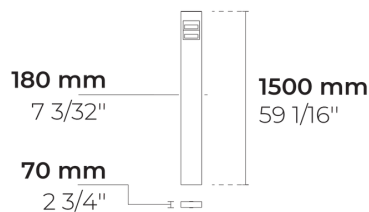

VERTEX 2 Module

LB6064.592-EN

CE UKCA IK08 IP66 

heper⁺

[SLFB]

Spezial, linear,
Vorwärts gerichtet -
144x41°

Varianten

Lichtverteilung	[SLFB] 144x41°
Bemessungslichtstrom	726 - 945 lm
Bemessungsleistung	15 W
Farbtemperatur	2200 K CRI 80, 2700 K CRI 80, 3000 K CRI 80, 4000 K CRI 70, 4000 K CRI 80
BUG-Bewertung	B2-U0-G1, B0-U1-G0
Lebensdauer L90B50 (Stunde)	>60,000

Optionen

Steuerung	On/Off, DALI
Produktfarben	
Höhe	50cm, Benutzerdefinierte Höhe (bitte angeben)

Sonderausstattungen

Bitte kontaktieren Sie uns	Notfallkoffer, 120-277V 50/60Hz
Leuchtenkörperoptionen	Doppelte elektrostatische Lackierungen

Technische Information

Zertifikate	CE, UKCA
Montage	Montierbar auf Oberfläche
Gehäuse	Korrosionsbeständiges, marinetaugliches, stranggepresstes Aluminiumgehäuse
Beschichtung	Vorbehandlung zur Chromatumwandlung mit anschließender elektrostatischer Pulverbeschichtung
Verbindungselemente	Rostfreier Edelstahl (Qualität 304)
Dichtung	Flüssiges Silikon
Linse/Reflektor	Aluminiumbeschichtung mit hohem Reflexionsvermögen
Glas/Diffuser	Getempertes Sicherheitsglas
IK-Schutzart	IK08
IP-Schutzart	IP66
Eingangsspannung	220-240V 50/60Hz
Isolationsklasse	Class I
Gewicht	10.8 kg
LED Modul	Hochleistungs LEDs (Multi-Chip) auf Metallkern-PCB
Treiber	Integrierter LED-Treiber
Überspannungsschutz	1/1 kV
Leistungsfaktor	> 0.90
Durchgangsverdrahtung	Einführung für 1 Kabel
Betriebstemperatur	-25...50°C
Kabel	0,5m flexibles Kabel