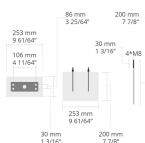

Zubehör (Bitte separat bestellen)

Verankerungen

628I005

628I005

HPR Pazarlama A.Ş.
Başkent OSB 22. Cd. No: 2, Malıköy, Temelli,
Sincan, 06909 Ankara, Turkey
+90 312 267 54 30
info@hepergroup.com

HEPER Europe GmbH
Ahornweg 5a, 58675
Hemer, Germany
+49 237 2901 2975
infoEU@hepergroup.com

Wir behalten uns das Recht vor, Spezifikationen ohne vorhergehende schriftliche Mitteilung zu ändern. Edition: 04.10.2024. Für die aktuelle Version besuchen Sie bitte heperlighting.com. Alle Helligkeits- ($\pm 7\%$ Toleranz) und Leistungswerte ($\pm 10\%$ Toleranz) sind laut den entsprechenden IES, CIE und geltenden Normen abgeleitet worden.