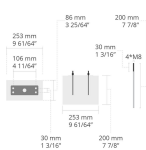

Аксессуары (Заказывается отдельно)

Крепления

6281005

6281005

HPR Pazarlama A.Ş.
Başkent OSB 22. Cd. No: 2, Malıköy, Temelli,
Sincan, 06909 Ankara, Turkey
+90 312 267 54 30
info@hepergroup.com

HEPER Europe GmbH
Ahornweg 5a, 58675
Hemer, Germany
+49 237 2901 2975
infoEU@hepergroup.com

Мы оставляем за собой право изменять технические характеристики без предварительного письменного уведомления. Издание: 30.03.2024. Для получения текущей версии посетите heperlighting.com. Все значения потока (допуск $\pm 7\%$) и мощности (допуск $\pm 10\%$) получены в соответствии с соответствующими стандартами IES, CIE и применимыми стандартами.