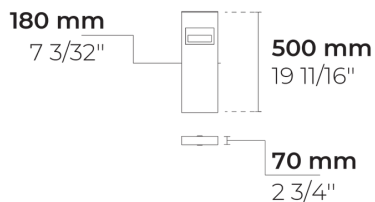

VERTEX 1 Module

LB6064.591-EN

CE UK CA IK08 IP66

heper

[SLFB]
Линейный,
передненаправлен-
ный - 144x41°

Варианты

Распределение света	[SLFB] 144x41°
Поток доставляемых люменов	423 - 473 lm
Номинальная входная мощность	8 W
Цветовая температура	2700 K CRI 80, 3000 K CRI 80, 4000 K CRI 70, 4000 K CRI 80
Рейтинг ошибок	B2-U0-G1
Срок службы L90B50 (час)	>60, 000
Срок службы L80B50 (час)	>60, 000

Опции

Контроль	On/Off, DALI
Цвет изделия	
Высота	50cm, Нестандартная высота (пожалуйста, укажите)

Дополнительно

Варианты корпуса светильника	Двойное порошковое покрытие
------------------------------	-----------------------------

Название проекта		Тип		Количество	
Дата		Примечание			
LB6064.591-EN-___-___-___-___-EN-C1-___-___-___					

Распределение света	Номинальная входная мощность	Цветовая температура	Контроль	Цвета изделия
[SLFB] Линейный, передненаправленный - 144x41°	[350] 8 W	[827] 2700 K CRI 80 [830] 3000 K CRI 80 [740] 4000 K CRI 70 [840] 4000 K CRI 80	[ONOFF] On/Off [DALI] DALI	[HM1]  Черный [HM2]  Темно-серый [HM3]  Антрацитово-серый [HM4]  Светло-серый [HM5]  Белый [HM6]  Бронза [CC]  Индивидуальный цвет (укажите код RAL) [WD]  деревянный
Высота	Дополнительно	Аксессуары (Заказывается отдельно)		
[H0.50] 50cm [HC] Нестандартная высота (пожалуйста, укажите)	Варианты корпуса светильника [DPC] Двойное порошковое покрытие	Крепления [628I005] 628I005		