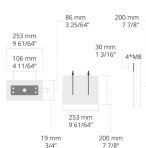

Аксессуары (Заказывается отдельно)

Крепления

6281000

6281000

HPR Pazarlama A.Ş.
Başkent OSB 22. Cd. No: 2, Malıköy, Temelli,
Sincan, 06909 Ankara, Turkey
+90 312 267 54 30
info@hepergroup.com

HEPER Europe GmbH
Ahornweg 5a, 58675
Hemer, Germany
+49 237 2901 2975
infoEU@hepergroup.com

Мы оставляем за собой право изменять технические характеристики без предварительного письменного уведомления. Издание: 13.03.2024. Для получения текущей версии посетите heperlighting.com. Все значения потока (допуск $\pm 7\%$) и мощности (допуск $\pm 10\%$) получены в соответствии с соответствующими стандартами IES, CIE и применимыми стандартами.