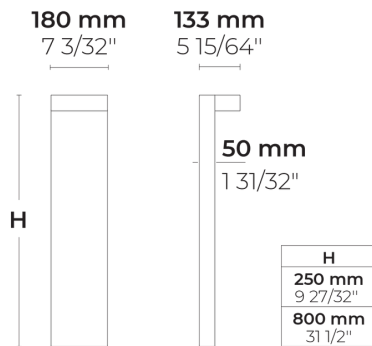

DRAGO Forward

LB6048.575-EN

IK08 IP65

Быстрая
доставка

[SLFB]

Линейный,
передне-направлен-
ный - 65x70°

Варианты

Распределение света	[SLFB] 65x70°
Поток доставляемых люменов	721 - 2100 lm
Номинальная входная мощность	10 - 20 W
Цветовая температура	2200 K CRI 80, 2700 K CRI 80, 3000 K CRI 80, 4000 K CRI 70, 4000 K CRI 80
Рейтинг ошибок	B1-U0-G1, B0-U0-G0
Срок службы L90B50 (час)	>42, 000
Срок службы L80B50 (час)	>42, 000

Опции

Контроль	On/Off, DALI
Цвета изделия	
Высота	25cm, 80cm, Нестандартная высота (пожалуйста, укажите)

Дополнительно

Проконсультируйтесь с Аптечка, Датчик движения, 120-277V 50/60Hz заводом-изготовителем
Варианты корпуса Двойное порошковое покрытие светильника

Название проекта		Тип		Количество	
Дата		Примечание			
LB6048.575-EN-__-__-__-__-EN-C1-__-__-__-__-__					

Распределение света	Номинальная входная мощность	Цветовая температура	Контроль	Цвета изделия
[SLFB] Линейный, передненаправленный - 65x70°	[350] 10 W [700] 20 W	[822] 2200 K CRI 80 [827] 2700 K CRI 80 [830] 3000 K CRI 80 [740] 4000 K CRI 70 [840] 4000 K CRI 80	[ONOFF] On/Off [DALI] DALI	[HM1]  Черный [HM2]  Темно-серый [HM3]  Антрацитово-серый [HM4]  Светло-серый [HM5]  Белый [HM6]  Бронза [CC]  Индивидуальный цвет (укажите код RAL)
Высота	Дополнительно	Аксессуары (Заказывается отдельно)		
[H0.25] 25cm [H0.80] 80cm [HC] Нестандартная высота (пожалуйста, укажите)	Проконсультируйтесь с заводом-изготовителем [ЕК] Аптечка [MS] Датчик движения [UNI] 120-277V 50/60Hz Варианты корпуса светильника [DPC] Двойное порошковое покрытие	Крепления [628I000] 628I000		