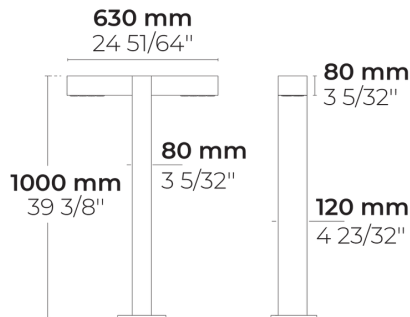

# DOMINI 24 LED

LB6047.552-EN

CE EAC UK CA IK05 IP65

СНЯТ С  
ПРОИЗВОДСТВА

[T2]  
Тип II,  
Асимметричный,  
Боковой - 140x100°

## Варианты

Распределение света	[T2] 140x100°
Поток доставляемых люменов	3229 - 3472 lm
Номинальная входная мощность	28 W
Цветовая температура	3000 K CRI 80, 4000 K CRI 70
Рейтинг ошибок	B1-U0-G1
Срок службы <b>L90B50</b> (час)	>145, 000
Срок службы <b>L80B50</b> (час)	>145, 000

Код варианта	Распределение света	Поток доставляемых люменов	Номинальная входная мощность	Цветовая температура	Контроль
LB6047.552-EN-T2-350-740	[T2] Тип II, Асимметричный, Боковой - 140x100°	3472 lm	28 W	4000 K CRI 70	On/Off
LB6047.552-EN-T2-350-830	[T2] Тип II, Асимметричный, Боковой - 140x100°	3229 lm	28 W	3000 K CRI 80	On/Off