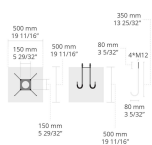

Аксессуары (Заказывается отдельно)

Крепления

90AJ001

90AJ001

HPR Pazarlama A.Ş.
Başkent OSB 22. Cd. No: 2, Malıköy, Temelli,
Sincan, 06909 Ankara, Turkey
+90 312 267 54 30
info@hepergroup.com

HEPER Europe GmbH
Ahornweg 5a, 58675
Hemer, Germany
+49 237 2901 2975
infoEU@hepergroup.com

Мы оставляем за собой право изменять технические характеристики без предварительного письменного уведомления. Издание: 23.02.2024. Для получения текущей версии посетите heperlighting.com. Все значения потока (допуск $\pm 7\%$) и мощности (допуск $\pm 10\%$) получены в соответствии с соответствующими стандартами IES, CIE и применимыми стандартами.