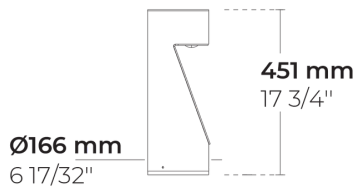

# TRIAN S

LB6042.545-EN

CE EAC UK CA IK05 IP65

heper

[SLFB]  
Линейный,  
передненаправлен-  
ный - 120x47°

## Варианты

Распределение света	[SLFB] 120x47°
Поток доставляемых люменов	69 - 79 lm
Номинальная входная мощность	3 W
Цветовая температура	2700 K CRI 80, 3000 K CRI 80, 4000 K CRI 70, 4000 K CRI 80
Рейтинг ошибок	B0-U0-G0
Срок службы <b>L90B50</b> (час)	>102, 000
Срок службы <b>L80B50</b> (час)	>102, 000

## Опции

Контроль	On/Off
Цвет изделия	
Высота	45cm, Нестандартная высота (пожалуйста, укажите)