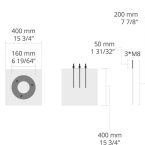

Аксессуары (Заказывается отдельно)

Крепления

629J014

629J014

HPR Pazarlama A.Ş.
Başkent OSB 22. Cd. No: 2, Malıköy, Temelli,
Sincan, 06909 Ankara, Turkey
+90 312 267 54 30
info@hepergroup.com

HEPER Europe GmbH
Ahornweg 5a, 58675
Hemer, Germany
+49 237 2901 2975
infoEU@hepergroup.com

Мы оставляем за собой право изменять технические характеристики без предварительного письменного уведомления. Издание: 23.02.2024. Для получения текущей версии посетите heperlighting.com. Все значения потока (допуск $\pm 7\%$) и мощности (допуск $\pm 10\%$) получены в соответствии с соответствующими стандартами IES, CIE и применимыми стандартами.