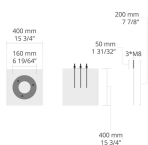

Аксессуары (Заказывается отдельно)

Крепления

629J014

629J014

HPR Pazarlama A.Ş.
Başkent OSB 22. Cd. No: 2, Malıköy, Temelli,
Sincan, 06909 Ankara, Turkey
+90 312 267 54 30
info@hepergroup.com

HEPER Europe GmbH
Ahornweg 5a, 58675
Hemer, Germany
+49 237 2901 2975
infoEU@hepergroup.com

Мы оставляем за собой право изменять технические характеристики без предварительного письменного уведомления. Издание: 21.03.2024. Для получения текущей версии посетите heperlighting.com. Все значения потока (допуск $\pm 7\%$) и мощности (допуск $\pm 10\%$) получены в соответствии с соответствующими стандартами IES, CIE и применимыми стандартами.