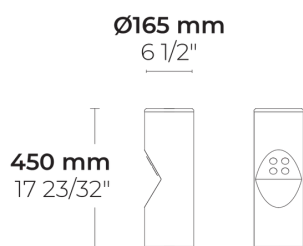

VESTA S 4 LED

LB6042.500-EN

IK05 IP65

СНЯТ С
ПРОИЗВОДСТВА

[SLFB]

Линейный,
переднеправлен-
ный - 85x90°

Варианты

Распределение света	[SLFB] 85x90°
Поток доставляемых люменов	370 - 400 lm
Номинальная входная мощность	6 W
Цветовая температура	3000 K CRI 80, 4000 K CRI 70
Срок службы L90B50 (час)	>145, 000
Срок службы L80B50 (час)	>145, 000

Опции

Контроль	On/Off
Цвета изделия	

Дополнительно

Проконсультируйтесь с заводом-изготовителем	120-277V 50/60Hz
Варианты корпуса светильника	Двойное порошковое покрытие

Техническая информация

Корпус	Коррозионно-стойкий корпус из экструдированного алюминия морского класса
Отделка	Предварительная обработка хроматом с последующим электростатическим порошковым покрытием
Крепеж	Нержавеющая сталь (марка 304)
Линза / Отражатель	Линзы ПММА с высокой оптической эффективностью
Стекло / Диффузор	Закаленное безопасное стекло
Защита от ударов	IK05
Защита от проникновения	IP65
Входное напряжение	220-240V 50/60Hz
Класс изоляции	Class I
Вес	3.96 kg
Светодиодный модуль	Светодиоды высокой мощности на печатной плате с металлическим сердечником
Пускатель	Внутренний светодиодный пускатель
Защита пускателя от перенапряжения	1/1 kV
Коэффициент мощности	> 0.60
Через проводку	Один кабельный ввод
Рабочая температура	-40...50°C
Кабель	0,5 м гибкого кабеля

Название проекта		Тип		Количество	
Дата		Примечание			
LB6042.500-EN-__-__-__-__-EN-C1-__-__-__					

Распределение света	Номинальная входная мощность	Цветовая температура	Контроль	Цвета изделия
[SLFB] Линейный, передненаправленный - 85x90°	[350] 6 W	[830] 3000 K CRI 80 [740] 4000 K CRI 70	[ONOFF] On/Off	[HM1]  Черный [HM2]  Темно-серый [HM3]  Антрацитово-серый [HM4]  Светло-серый [HM5]  Белый [HM6]  Бронза [CC]  Индивидуальный цвет (укажите код RAL)