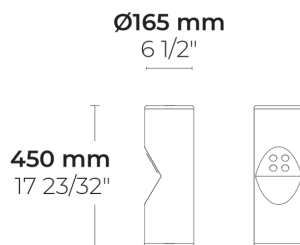

# VESTA S 4 LED

LB6042.500-EN

CE UK CA IK05 IP65 

**heper**<sup>+</sup>

EINGESTELLT

[SLFB]

Spezial, linear,  
Vorwärts gerichtet -  
85x90°

## Varianten

<b>Lichtverteilung</b>	[SLFB] 85x90°
<b>Bemessungslichtstrom</b>	370 - 400 lm
<b>Bemessungsleistung</b>	6 W
<b>Farbtemperatur</b>	3000 K CRI 80, 4000 K CRI 70
<b>Lebensdauer L90B50 (Stunde)</b>	>145, 000
<b>Lebensdauer L80B50 (Stunde)</b>	>145, 000