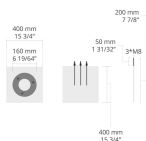

Zubehör (Bitte separat bestellen)

Verankerungen

629J014

629J014

HPR Pazarlama A.Ş.
Başkent OSB 22. Cd. No: 2, Malıköy, Temelli,
Sincan, 06909 Ankara, Turkey
+90 312 267 54 30
info@hepergroup.com

HEPER Europe GmbH
Ahornweg 5a, 58675
Hemer, Germany
+49 237 2901 2975
infoEU@hepergroup.com

Wir behalten uns das Recht vor, Spezifikationen ohne vorhergehende schriftliche Mitteilung zu ändern. Edition: 21.03.2024. Für die aktuelle Version besuchen Sie bitte heperlighting.com. Alle Helligkeits- ($\pm 7\%$ Toleranz) und Leistungswerte ($\pm 10\%$ Toleranz) sind laut den entsprechenden IES, CIE und geltenden Normen abgeleitet worden.