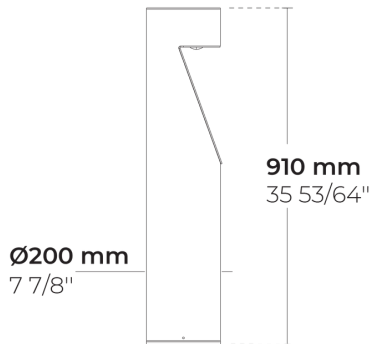

TRIAN

LB6020.546-EN

IK05 IP65

heper

СНЯТ С
ПРОИЗВОДСТВА

[SLFB]

Линейный,
передненаправленный - 120x47°

Варианты

Распределение света	[SLFB] 120x47°
Поток доставляемых люменов	138 - 159 lm
Номинальная входная мощность	4 W
Цветовая температура	2700 K CRI 80, 3000 K CRI 80, 4000 K CRI 70, 4000 K CRI 80
Рейтинг ошибок	B0-U0-G0
Срок службы L90B50 (час)	>102, 000
Срок службы L80B50 (час)	>102, 000

Опции

Контроль	On/Off
Цвета изделия	
Высота	90cm, Нестандартная высота (пожалуйста, укажите)

Дополнительно

Проконсультируйтесь с заводом-изготовителем	120-277V 50/60Hz
Варианты корпуса светильника	Двойное порошковое покрытие

Высота	Дополнительно	Аксессуары (Заказывается отдельно)
[H0.90] 90cm [HC] Нестандартная высота (пожалуйста, укажите)	Проконсультируйтесь с заводом-изготовителем [UNI] 120-277V 50/60Hz Варианты корпуса светильника [DPC] Двойное порошковое покрытие	Крепления [623]014] 623]014