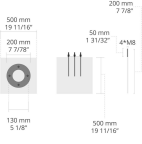

Aksesuarlar (Ayrı sipariş edilecek)

Ankrajlar

623J014

623J014