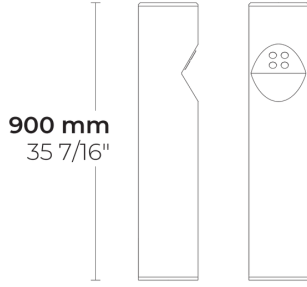

VESTA L 4 LED

LB6020.500-EN

CE UK CA IK05 IP65

heper

DURDURULA
N

Ø200 mm
7 7/8"

[SLFB]

Özel lineer, Öne ışık
atışı - 85x90°

Varyantlar

Işık dağılımı	[SLFB] 85x90°
Işık çıkış akısı	370 - 400 lm
Ölçülen giriş gücü	6 W
Renk sıcaklığı	3000 K CRI 80, 4000 K CRI 70
Ömür L90B50 (saat)	>145, 000
Ömür L80B50 (saat)	>145, 000

Seçenekler

Giriş gerilimi

220-240V 50/60Hz

Yalıtım sınıfı

Class I

Ağırlık

8.57 kg

LED modül

PCB üzerine entegre edilmiş yüksek güçlü LEDler