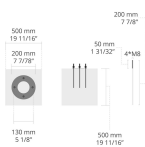

Аксессуары (Заказывается отдельно)

Крепления

623J014

623J014

HPR Pazarlama A.Ş.
Başkent OSB 22. Cd. No: 2, Malıköy, Temelli,
Sincan, 06909 Ankara, Turkey
+90 312 267 54 30
info@hepergroup.com

HEPER Europe GmbH
Ahornweg 5a, 58675
Hemer, Germany
+49 237 2901 2975
infoEU@hepergroup.com

Мы оставляем за собой право изменять технические характеристики без предварительного письменного уведомления. Издание: 21.03.2024. Для получения текущей версии посетите heperlighting.com. Все значения потока (допуск $\pm 7\%$) и мощности (допуск $\pm 10\%$) получены в соответствии с соответствующими стандартами IES, CIE и применимыми стандартами.