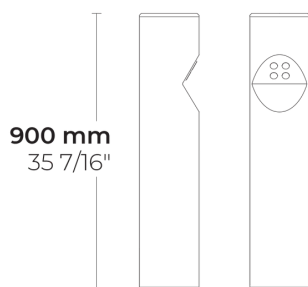

VESTA L 4 LED

LB6020.500-EN

IK05 IP65

СНЯТ С
ПРОИЗВОДСТВА

Ø200 mm
7 7/8"

900 mm
35 7/16"

[SLFB]

Линейный,
передненаправленный - 85x90°

Варианты

Распределение света	[SLFB] 85x90°
Поток доставляемых люменов	370 - 400 lm
Номинальная входная мощность	6 W
Цветовая температура	3000 K CRI 80, 4000 K CRI 70
Срок службы L90B50 (час)	>145, 000
Срок службы L80B50 (час)	>145, 000

Опции

Контроль	On/Off
Цвета изделия	

Дополнительно

Проконсультируйтесь с заводом-изготовителем	120-277V 50/60Hz
Варианты корпуса светильника	Двойное порошковое покрытие

Техническая информация

Корпус	Коррозионно-стойкий корпус из экструдированного алюминия морского класса
Отделка	Предварительная обработка хроматом с последующим электростатическим порошковым покрытием
Крепеж	Нержавеющая сталь (марка 304)
Линза / Отражатель	Линзы ПММА с высокой оптической эффективностью
Стекло / Диффузор	Закаленное безопасное стекло
Защита от ударов	IK05
Защита от проникновения	IP65
Входное напряжение	220-240V 50/60Hz
Класс изоляции	Class I
Вес	8.57 kg
Светодиодный модуль	Светодиоды высокой мощности на печатной плате с металлическим сердечником
Пускатель	Внутренний светодиодный пускатель
Защита пускателя от перенапряжения	1/1 kV
Коэффициент мощности	> 0.60
Через проводку	Один кабельный ввод
Рабочая температура	-40...50°C
Кабель	0,5 м гибкого кабеля

Название проекта		Тип		Количество	
Дата		Примечание			

LB6020.500-EN-__-__-__-__-EN-C1-__-__-__

Распределение света	Номинальная входная мощность	Цветовая температура	Контроль	Цвета изделия
[SLFB] Линейный, передненаправленный - 85x90°	[350] 6 W	[830] 3000 K CRI 80 [740] 4000 K CRI 70	[ONOFF] On/Off	[HM1]  Черный [HM2]  Темно-серый [HM3]  Антрацитово-серый [HM4]  Светло-серый [HM5]  Белый [HM6]  Бронза [CC]  Индивидуальный цвет (укажите код RAL)