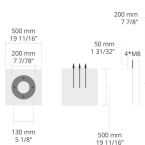

Аксессуары (Заказывается отдельно)

Крепления

623J014

623J014

HPR Pazarlama A.Ş.
Başkent OSB 22. Cd. No: 2, Malıköy, Temelli,
Sincan, 06909 Ankara, Turkey
+90 312 267 54 30
info@hepergroup.com

HEPER Europe GmbH
Ahornweg 5a, 58675
Hemer, Germany
+49 237 2901 2975
infoEU@hepergroup.com

Мы оставляем за собой право изменять технические характеристики без предварительного письменного уведомления. Издание: 21.03.2024. Для получения текущей версии посетите heperlighting.com. Все значения потока (допуск $\pm 7\%$) и мощности (допуск $\pm 10\%$) получены в соответствии с соответствующими стандартами IES, CIE и применимыми стандартами.