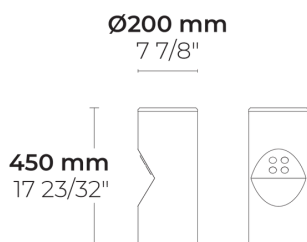

VESTA 4 LED

LB6018.500-EN

IK05 IP65

СНЯТ С
ПРОИЗВОДСТВА

[SLFB]

Линейный,
передненаправленный - 85x90°

Варианты

Распределение света	[SLFB] 85x90°
Поток доставляемых люменов	370 - 400 lm
Номинальная входная мощность	6 W
Цветовая температура	3000 K CRI 80, 4000 K CRI 70
Срок службы L90B50 (час)	>145, 000
Срок службы L80B50 (час)	>145, 000

Опции

Контроль	On/Off
Цвета изделия	

Дополнительно

Проконсультируйтесь с заводом-изготовителем	120-277V 50/60Hz
Варианты корпуса светильника	Двойное порошковое покрытие

Техническая информация

Корпус	Коррозионно-стойкий корпус из экструдированного алюминия морского класса
Отделка	Предварительная обработка хроматом с последующим электростатическим порошковым покрытием
Крепеж	Нержавеющая сталь (марка 304)
Линза / Отражатель	Линзы ПММА с высокой оптической эффективностью
Стекло / Диффузор	Закаленное безопасное стекло
Защита от ударов	IK05
Защита от проникновения	IP65
Входное напряжение	220-240V 50/60Hz
Класс изоляции	Class I
Вес	5.31 kg
Светодиодный модуль	Светодиоды высокой мощности на печатной плате с металлическим сердечником
Пускатель	Внутренний светодиодный пускатель
Защита пускателя от перенапряжения	1/1 kV
Коэффициент мощности	> 0.60
Через проводку	Один кабельный ввод
Рабочая температура	-40...50°C
Кабель	0,5 м гибкого кабеля

Код варианта	Распределение света	Поток доставляемых люменов	Номинальная входная мощность	Цветовая температура	Контроль
LB6018.500-EN-SLFB-350-740	[SLFB] Линейный, передненаправленный - 85x90°	400 lm	6 W	4000 K CRI 70	On/Off
LB6018.500-EN-SLFB-350-830	[SLFB] Линейный, передненаправленный - 85x90°	370 lm	6 W	3000 K CRI 80	On/Off