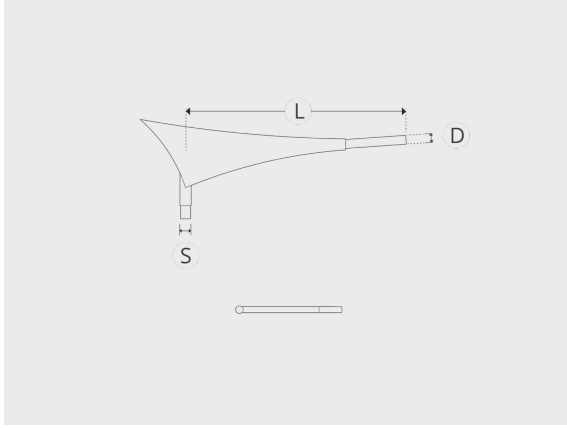

C03 braket serisi - 1 taraf

C03S

Varyantlar

İşık dağılımı

[2]

Seçenekler

Teknik bilgi

[2]

Proje ismi		Tip		Miktar	
Tarih		Not			
C03S- ____-____-____-____-____-____					

Işık dağılımı	Ölçülen giriş gücü	Renk sıcaklığı	Kontrol	Ürün renkleri
[-2]				

Varyant kodu	Işık dağılımı	Işık çıkış akısı	Ölçülen giriş gücü	Renk sıcaklığı	Kontrol
C03S-S60-D60-L1000	□				
C03S-S60-D60-L1500	□				
C03S-S60-D60-L2000	□				
C03S-S60-D60-L2500	□				